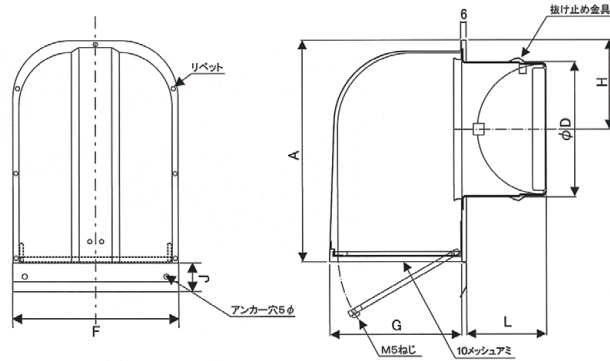

## ARH-JFDE2

●妻側の換気に適しています

- 防雨型(10メッシュフラップ開閉式)
- 雨水浸入対策の水返しリング付

防火ダンパー付

- SUS製
- 表面処理/電解研磨後メタリック塗装

品番	寸法							アンカー穴	開口面積 (cm²)	価格		
	A	D	F	G	H	J	L			定価	塗装付★	
ARH-75JFDE2	128	73	110	70	58	33	44	なし	17	11,800	13,800	
ARH-100JFDE2	171	98	142	93	76	33	60	1ヶ	34	12,500	14,800	
ARH-125JFDE2	211	123	177	105	92	33	68	1ヶ	61	16,800	19,600	
ARH-150JFDE2	243	148	194	145	98	38	80	2ヶ	87	19,000	22,100	
ARH-175JFDE2	受	313	173	241	155	118	43	93	2ヶ	125	35,000	40,500
ARH-200JFDE2	313	198	241	155	133	43	105	2ヶ	142	38,700	44,300	