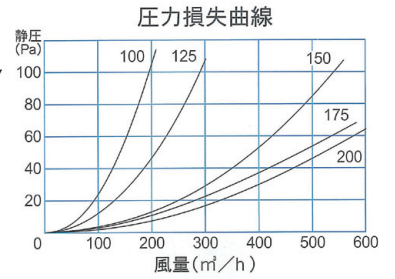

## ARH-JFDE2

●妻側の換気に適しています

- 防雨型(10メッシュフラップ開閉式)
- 雨水浸入対策の水返しリング付

防火ダンパー付

- SUS製
- 表面処理/電解研磨後メタリック塗装

品番	寸法							アンカー穴	開口面積 (cm²)	価格		
	A	D	F	G	H	J	L			定価	塗装付★	
ARH-75JFDE2	128	73	110	70	58	33	44	なし	17	11,800	13,800	
ARH-100JFDE2	171	98	142	93	76	33	60	1ヶ	34	12,500	14,800	
ARH-125JFDE2	211	123	177	105	92	33	68	1ヶ	61	16,800	19,600	
ARH-150JFDE2	243	148	194	145	98	38	80	2ヶ	87	19,000	22,100	
ARH-175JFDE2	受	313	173	241	155	118	43	93	2ヶ	125	35,000	40,500
ARH-200JFDE2	313	198	241	155	133	43	105	2ヶ	142	38,700	44,300	