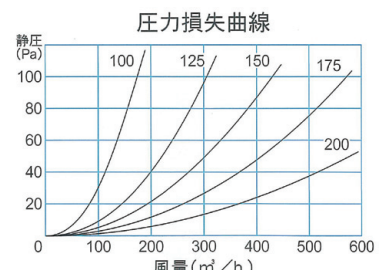

★色によっては別途調色代がかかります。

ALHP-B

●一般居室の換気に適しています

■縦ガラリ（左右二方向吹出し）

現在廃番となっております

- SUS製
- 網付品番 / ALHP-BN
- 2管路用品番 / ALHP-BW
- 表面処理 / 電解研磨後メタリック塗装

品番	寸法						開口面積 (cm ²)	価格		
	A	B	D	E	F	L		定価	塗装付★	アミ付
ALHP-100B	133	108	97	64	8	48	31	6,300	8,300	7,300
ALHP-125B	160	133	122	77	8	48	46	7,400	9,800	8,500
ALHP-150B	185	158	147	89	8	53	74	8,700	11,500	10,100
ALHP-175B	210	183	172	104	8	53	102	13,900	17,200	15,800
ALHP-200B	235	208	197	114	8	53	123	16,200	20,000	18,500
ALHP-125BW	160	133	122	77	8	48	-	7,800	10,200	9,000

★色によっては別途調色代がかかります。

ALHP-AD

●防火区画貫通・延焼ラインの場所にご使用下さい

■横ガラリ（下一方向吹出し） 防火ダンパー付

- SUS製
- 網付品番 / ALHP-ADN
- 表面処理 / 電解研磨後メタリック塗装

品番	寸法						開口面積 (cm ²)	価格		
	A	B	D	E	F	L		定価	塗装付★	アミ付
ALHP-75AD	108	83	73	52	8	43	31	10,200	12,100	11,100
ALHP-100AD	133	108	97	64	8	59	46	11,100	13,500	12,100
ALHP-125AD	160	133	123	77	8	67	74	13,900	16,800	15,100
ALHP-150AD	185	158	148	89	8	79	102	16,200	19,300	17,600
ALHP-175AD	210	183	173	104	8	92	123	21,300	24,800	23,100
ALHP-200AD	235	208	198	114	8	104	-	25,000	29,100	27,200