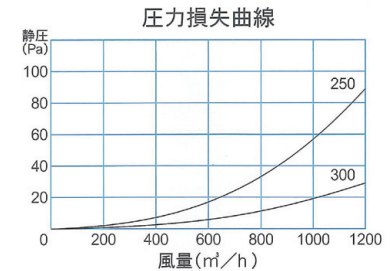

ALHP-A

●一般居室の換気に適しています

■横ガラリ（下一方向吹出し）

- SUS製
- 網付品番 / ALHP-AN
- 2管路用品番 / ALHP-AW
- 表面処理 / 電解研磨後メタリック塗装

品番	寸法						開口面積 (cm ²)	価格		
	A	B	D	E	F	L		定価	塗装付★	アミ付
ALHP-50A	108	83	47	52	8	34	-	5,000	6,800	5,900
ALHP-65A	108	83	62	52	8	44	-	5,000	6,800	5,900
ALHP-75A	108	83	72	52	8	48	19	5,000	6,800	5,900
ALHP-80A	133	108	77	64	8	34	-	6,300	8,300	7,300
ALHP-100A	133	108	97	64	8	48	32	6,300	8,300	7,300
ALHP-125A	160	133	122	77	8	48	54	7,400	9,800	8,500
ALHP-150A	185	158	147	89	8	53	87	8,700	11,500	10,100
ALHP-175A	210	183	172	104	8	53	98	13,900	17,200	15,800
ALHP-200A	235	208	197	114	8	53	148	16,200	20,000	18,500
ALHP-225A	260	233	222	140	8	82	235	33,200	38,300	37,900
ALHP-250A	291	263	247	157	8	82	235	36,900	42,800	41,500
ALHP-275A	350	324	272	186	8	102	-	42,400	50,700	47,900
ALHP-300A	350	324	297	186	8	102	360	42,400	50,700	47,900
ALHP-125AW	160	133	122	77	8	48	-	7,800	10,200	9,000