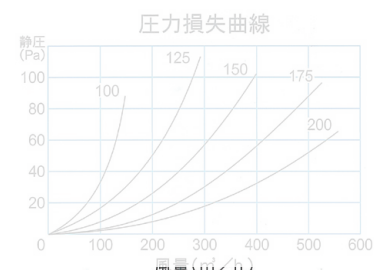

★色によっては別途調色代がかかります。

ALHP-B

●一般居室の換気に適しています

■縦ガラリ（左右二方向吹出し）

現在廃番となっております

- SUS製
- 網付品番 / ALHP-BN
- 2管路用品番 / ALHP-BW
- 表面処理 / 電解研磨後メタリック塗装

品番	寸法						開口面積 (cm ²)	価格		
	A	B	D	E	F	L		定価	塗装付★	アミ付
ALHP-100B	133	108	97	64	8	48	31	6,300	8,300	7,300
ALHP-125B	160	133	122	77	8	48	46	7,400	9,800	8,500
ALHP-150B	185	158	147	89	8	53	74	8,700	11,500	10,100
ALHP-175B	210	183	172	104	8	53	102	13,900	17,200	15,800
ALHP-200B	235	208	197	114	8	53	123	16,200	20,000	18,500
ALHP-125BW	160	133	122	77	8	48	-	7,800	10,200	9,000

★色によっては別途調色代がかかります。

ALHP-AD

●防火区画貫通・延焼ラインの場所にご使用下さい

■横ガラリ（下一方向吹出し） 防火ダンパー付

- SUS製
- 網付品番 / ALHP-ADN
- 表面処理 / 電解研磨後メタリック塗装

品番	寸法						開口面積 (cm ²)	価格		
	A	B	D	E	F	L		定価	塗装付★	アミ付
ALHP-75AD	108	83	73	52	8	43	31	10,200	12,100	11,100
ALHP-100AD	133	108	97	64	8	59	46	11,100	13,500	12,100
ALHP-125AD	160	133	123	77	8	67	74	13,900	16,800	15,100
ALHP-150AD	185	158	148	89	8	79	102	16,200	19,300	17,600
ALHP-175AD	210	183	173	104	8	92	123	21,300	24,800	23,100
ALHP-200AD	235	208	198	114	8	104	-	25,000	29,100	27,200