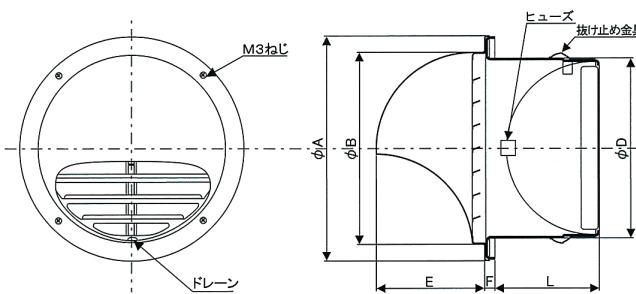

ALHP-A

●一般居室の換気に適しています

■横ガラリ（下一方向吹出し）

- SUS製
- 網付品番 / ALHP-AN
- 2管路用品番 / ALHP-AW
- 表面処理 / 電解研磨後メタリック塗装

品番	寸法						開口面積 (cm ²)	価格		
	A	B	D	E	F	L		定価	塗装付★	アミ付
ALHP-50A	108	83	47	52	8	34	-	5,000	6,800	5,900
ALHP-65A	108	83	62	52	8	44	-	5,000	6,800	5,900
ALHP-75A	108	83	72	52	8	48	19	5,000	6,800	5,900
ALHP-80A	133	108	77	64	8	34	-	6,300	8,300	7,300
ALHP-100A	133	108	97	64	8	48	32	6,300	8,300	7,300
ALHP-125A	160	133	122	77	8	48	54	7,400	9,800	8,500
ALHP-150A	185	158	147	89	8	53	87	8,700	11,500	10,100
ALHP-175A	210	183	172	104	8	53	98	13,900	17,200	15,800
ALHP-200A	235	208	197	114	8	53	148	16,200	20,000	18,500
ALHP-225A	260	233	222	140	8	82	235	33,200	38,300	37,900
ALHP-250A	291	263	247	157	8	82	235	36,900	42,800	41,500
ALHP-275A	350	324	272	186	8	102	-	42,400	50,700	47,900
ALHP-300A	350	324	297	186	8	102	360	42,400	50,700	47,900
ALHP-125AW	160	133	122	77	8	48	-	7,800	10,200	9,000

★色によっては別途調色代がかかります。

ALHP-B

●一般居室の換気に適しています

■縦ガラリ（左右二方向吹出し）

現在廃番となっております

- SUS製
- 網付品番 / ALHP-BN
- 2管路用品番 / ALHP-BW
- 表面処理 / 電解研磨後メタリック塗装

品番	寸法						開口面積 (cm ²)	価格		
	A	B	D	E	F	L		定価	塗装付★	アミ付
ALHP-100B	133	108	97	64	8	48	31	6,300	8,300	7,300
ALHP-125B	160	133	122	77	8	48	46	7,400	9,800	8,500
ALHP-150B	185	158	147	89	8	53	74	8,700	11,500	10,100
ALHP-175B	210	183	172	104	8	53	102	13,900	17,200	15,800
ALHP-200B	235	208	197	114	8	53	123	16,200	20,000	18,500
ALHP-125BW	160	133	122	77	8	48	-	7,800	10,200	9,000

★色によっては別途調色代がかかります。

ALHP-AD

●防火区画貫通・延焼ラインの場所にご使用下さい

■横ガラリ（下一方向吹出し） 防火ダンパー付

- SUS製
- 網付品番 / ALHP-ADN
- 表面処理 / 電解研磨後メタリック塗装

品番	寸法						開口面積 (cm ²)	価格		
	A	B	D	E	F	L		定価	塗装付★	アミ付
ALHP-75AD	108	83	73	52	8	43	31	10,200	12,100	11,100
ALHP-100AD	133	108	97	64	8	59	46	11,100	13,500	12,100
ALHP-125AD	160	133	123	77	8	67	74	13,900	16,800	15,100
ALHP-150AD	185	158	148	89	8	79	102	16,200	19,300	17,600
ALHP-175AD	210	183	173	104	8	92	123	21,300	24,800	23,100
ALHP-200AD	235	208	198	114	8	104	-	25,000	29,100	27,200