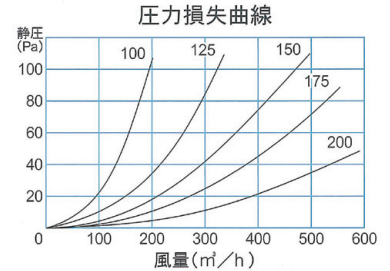

ALHP-A

●一般居室の換気に適しています

■横ガラリ（下一方向吹出し）

- SUS製
- 網付品番 / ALHP-AN
- 2管路用品番 / ALHP-AW
- 表面処理 / 電解研磨後メタリック塗装

品番	寸法						開口面積 (cm ²)	価格		
	A	B	D	E	F	L		定価	塗装付★	アミ付
ALHP-50A	108	83	47	52	8	34	-	5,000	6,800	5,900
ALHP-65A	108	83	62	52	8	44	-	5,000	6,800	5,900
ALHP-75A	108	83	72	52	8	48	19	5,000	6,800	5,900
ALHP-80A	133	108	77	64	8	34	-	6,300	8,300	7,300
ALHP-100A	133	108	97	64	8	48	32	6,300	8,300	7,300
ALHP-125A	160	133	122	77	8	48	54	7,400	9,800	8,500
ALHP-150A	185	158	147	89	8	53	87	8,700	11,500	10,100
ALHP-175A	210	183	172	104	8	53	98	13,900	17,200	15,800
ALHP-200A	235	208	197	114	8	53	148	16,200	20,000	18,500
ALHP-225A	260	233	222	140	8	82	235	33,200	38,300	37,900
ALHP-250A	291	263	247	157	8	82	235	36,900	42,800	41,500
ALHP-275A	350	324	272	186	8	102	-	42,400	50,700	47,900
ALHP-300A	350	324	297	186	8	102	360	42,400	50,700	47,900
ALHP-125AW	160	133	122	77	8	48	-	7,800	10,200	9,000