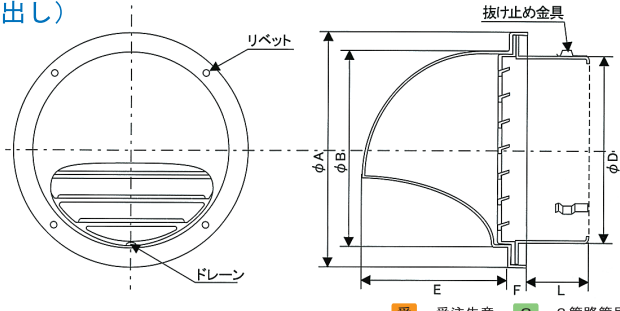

ALHP-A

●一般居室の換気に適しています

■横ガラリ（下一方向吹出し）

- SUS製
- 網付品番 / ALHP-AN
- 2管路用品番 / ALHP-AW
- 表面処理 / 電解研磨後メタリック塗装

品番	寸法						開口面積 (cm ²)	価格		
	A	B	D	E	F	L		定価	塗装付★	アミ付
ALHP-50A	108	83	47	52	8	34	-	5,000	6,800	5,900
ALHP-65A	108	83	62	52	8	44	-	5,000	6,800	5,900
ALHP-75A	108	83	72	52	8	48	19	5,000	6,800	5,900
ALHP-80A	133	108	77	64	8	34	-	6,300	8,300	7,300
ALHP-100A	133	108	97	64	8	48	32	6,300	8,300	7,300
ALHP-125A	160	133	122	77	8	48	54	7,400	9,800	8,500
ALHP-150A	185	158	147	89	8	53	87	8,700	11,500	10,100
ALHP-175A	210	183	172	104	8	53	98	13,900	17,200	15,800
ALHP-200A	235	208	197	114	8	53	148	16,200	20,000	18,500
ALHP-225A	260	233	222	140	8	82	235	33,200	38,300	37,900
ALHP-250A	291	263	247	157	8	82	235	36,900	42,800	41,500
ALHP-275A	350	324	272	186	8	102	-	42,400	50,700	47,900
ALHP-300A	350	324	297	186	8	102	360	42,400	50,700	47,900
ALHP-125AW	160	133	122	77	8	48	-	7,800	10,200	9,000

★色によっては別途調色代がかかります。

ALHP-B

●一般居室の換気に適しています

■縦ガラリ（左右二方向吹出し）

現在廃番となっております

- SUS製
- 網付品番 / ALHP-BN
- 2管路用品番 / ALHP-BW
- 表面処理 / 電解研磨後メタリック塗装

品番	寸法						開口面積 (cm ²)	価格		
	A	B	D	E	F	L		定価	塗装付★	アミ付
ALHP-100B	133	108	97	64	8	48	31	6,300	8,300	7,300
ALHP-125B	160	133	122	77	8	48	46	7,400	9,800	8,500
ALHP-150B	185	158	147	89	8	53	74	8,700	11,500	10,100
ALHP-175B	210	183	172	104	8	53	102	13,900	17,200	15,800
ALHP-200B	235	208	197	114	8	53	123	16,200	20,000	18,500
ALHP-125BW	160	133	122	77	8	48	-	7,800	10,200	9,000

★色によっては別途調色代がかかります。

ALHP-AD

●防火区画貫通・延焼ラインの場所にご使用下さい

■横ガラリ（下一方向吹出し） 防火ダンパー付

- SUS製
- 網付品番 / ALHP-ADN
- 表面処理 / 電解研磨後メタリック塗装

品番	寸法						開口面積 (cm ²)	価格		
	A	B	D	E	F	L		定価	塗装付★	アミ付
ALHP-75AD	108	83	73	52	8	43	31	10,200	12,100	11,100
ALHP-100AD	133	108	97	64	8	59	46	11,100	13,500	12,100
ALHP-125AD	160	133	123	77	8	67	74	13,900	16,800	15,100
ALHP-150AD	185	158	148	89	8	79	102	16,200	19,300	17,600
ALHP-175AD	210	183	173	104	8	92	123	21,300	24,800	23,100
ALHP-200AD	235	208	198	114	8	104	-	25,000	29,100	27,200