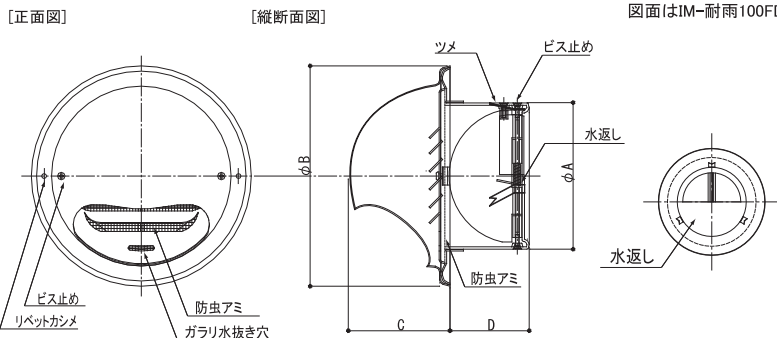

耐雨型FD

◇アルミ製 ◇防火ダンパー付 ◇フード付 ◇水返し付 ◇水仕舞が良い!

図面 C20

■ IM-耐雨型FD アルマイト仕上げ

防火ダンパー付

図面はIM-耐雨100FDです

品番	100φ	150φ	
寸法 (mm)	A	97	147
	B	147	207
	C	65	92
	D	55	80
換気面積 (cm ²)	23.45	52.81	

■ IM-耐雨型FD Wg/Br (色付) アクリル焼付塗装 (Wg:ホワイトグレー色/Br:ブロンズ色)