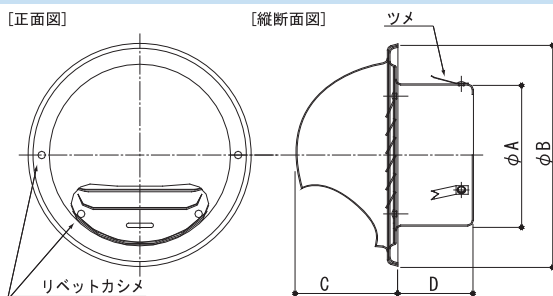

耐雨型丸型ガラリ

◇アルミ製 ◇フード付 ◇水仕舞が良い!

図面 C9

■ IM-耐雨型 アルマイト仕上げ

図面はIM-耐雨100です

品番	75φ	100φ	125φ	150φ	200φ	250φ	300φ
寸法 (mm)	A	70	95	122	145	195	245
	B	112	147	177	207	257	311
	C	46	65	79	92	119	175
	D	43	48	50	53	63	70
換気面積 (cm ²)	13.14	25.45	44.13	56.01	106.83	-	-