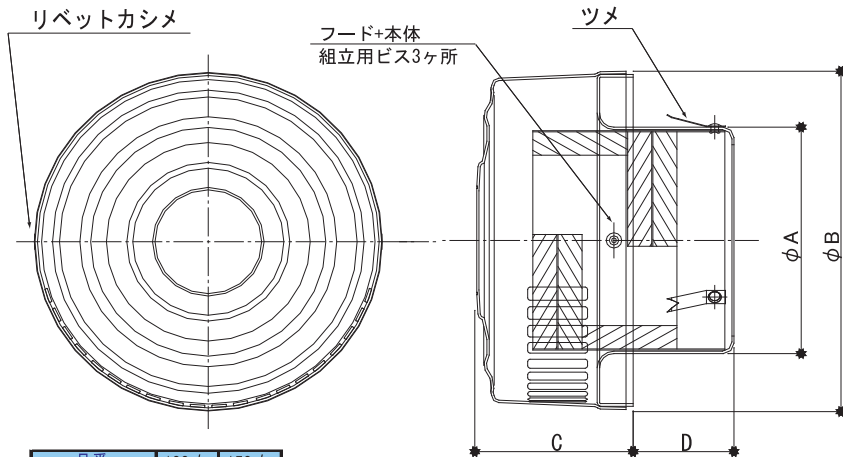

デバッティー 防音型

◇アルミ製 ◇防音装置付 ◇アルマイト仕上げ

図面 C2

防音装置付

[正面図]

[縦断面図]

品番	100φ	150φ
寸法 (mm)		
A	97	147
B	145	205
C	72	73
D	37	37
換気面積 (cm ²)	19.76	32.26

※1 アミ付きは 10メッシュ
 ※2 塗装は日本塗装工業会の番号にてお願いします。
 Wg: ホワイトグレー色 Br: ブロンズ色