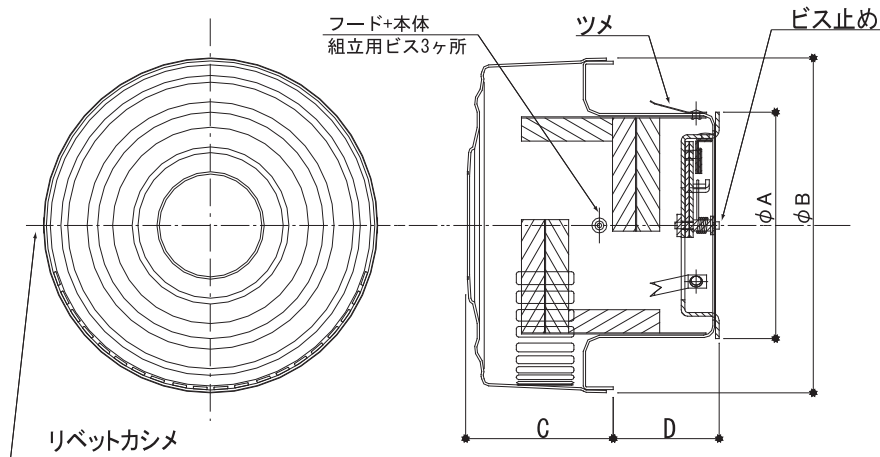

デバッティー 防音型 FD

◇アルミ製 ◇防火ダンパー付 ◇防音装置付 ◇アルマイト仕上げ

図面 C13

防火ダンパー付

防音装置付

[正面図]

[縦断面図]

品番	100φ	150φ
寸法 (mm)		
A	98	148
B	145	205
C	72	73
D	39	39
換気面積 (cm²)	19.76	32.26

※1 アミ付きは SUS-304 16メッシュ #35
※2 塗装は日本塗装工業会の番号にてお願いします。
Wg: ホワイトグレー色 Br: ブロンズ色

品番	定価	コードNo.	アミ付 ※1		塗装付き ※2★		塗装+アミ付	
			定価	コードNo.	定価	コードNo.	定価	コードNo.
デバッティー防音100FD	9,800	144-200	10,700	144-230	11,000	144-207	12,000	144-237
デバッティー防音150FD	12,600	144-400	13,900	144-430	14,200	144-407	15,400	144-437
デバッティー防音100FDWg	10,100	144-203	11,100	144-233				
デバッティー防音100FDBr	10,100	144-204	11,100	144-234				
デバッティー防音150FDWg	13,200	144-403	14,400	144-433				
デバッティー防音150FDBr	13,200	144-404	14,400	144-434				

★色によっては別途調色代がかかります。