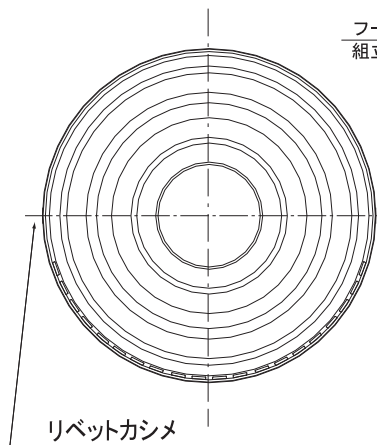

## デバッティー型

◇アルミ製 ◇アルマイト仕上げ

図面 C1

[正面図]

[縦断面図]

品番	100φ	150φ
寸法 (mm)		
A	97	147
B	145	205
C	72	73
D	37	37
換気面積 (cm <sup>2</sup> )	29.76	47.62

※1 アミ付きは 10メッシュ  
 ※2 塗装は日本塗装工業会の番号にてお願いします。  
 Wg: ホワイトグレー色 Br: ブロンズ色

## デバッティー型 FD

◇アルミ製 ◇防火ダンパー付 ◇アルマイト仕上げ

図面 C12

防火ダンパー付

[正面図]

[縦断面図]

品番	100φ	150φ
寸法 (mm)		
A	98	148
B	145	205
C	72	73
D	39	39
換気面積 (cm <sup>2</sup> )	20.10	47.62

※1 アミ付きは SUS-304 16メッシュ #35  
 ※2 塗装は日本塗装工業会の番号にてお願いします。  
 Wg: ホワイトグレー色 Br: ブロンズ色