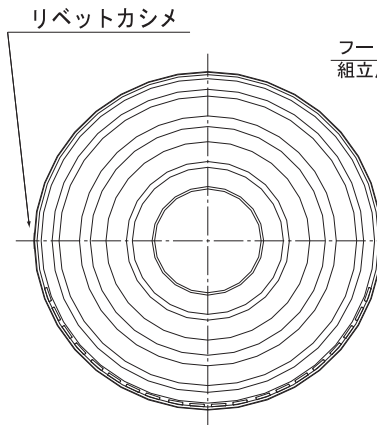

## デバッティー型

◇アルミ製 ◇アルマイト仕上げ

図面 C1

[正面図]

[縦断面図]

品番	100φ	150φ
寸法 (mm)		
A	97	147
B	145	205
C	72	73
D	37	37
換気面積 (cm <sup>2</sup> )	29.76	47.62

※1 アミ付きは 10メッシュ  
 ※2 塗装は日本塗装工業会の番号にてお願いします。  
 Wg: ホワイトグレー色 Br: ブロンズ色

品番	定価	コードNo.	アミ付 ※1		塗装付き ※2 ★		塗装+アミ付	
			定価	コードNo.	定価	コードNo.	定価	コードNo.
デバッティー100φ	4,200	133-200	5,200	133-230	5,500	133-207	6,400	133-237
デバッティー150φ	5,700	133-400	6,900	133-430	7,200	133-407	8,500	133-437
デバッティー100φWg	4,600	133-203	5,600	133-233				
デバッティー100φBr	4,600	133-204	5,600	133-234				
デバッティー150φWg	6,200	133-403	7,500	133-433				
デバッティー150φBr	6,200	133-404	7,500	133-434				

## デバッティー型 FD

◇アルミ製 ◇防火ダンパー付 ◇アルマイト仕上げ

図面 C12

防火ダンパー付

[正面図]

[縦断面図]

品番	100φ	150φ
寸法 (mm)		
A	98	148
B	145	205
C	72	73
D	39	39
換気面積 (cm <sup>2</sup> )	20.10	47.62

※1 アミ付きは SUS-304 16メッシュ #35  
 ※2 塗装は日本塗装工業会の番号にてお願いします。  
 Wg: ホワイトグレー色 Br: ブロンズ色