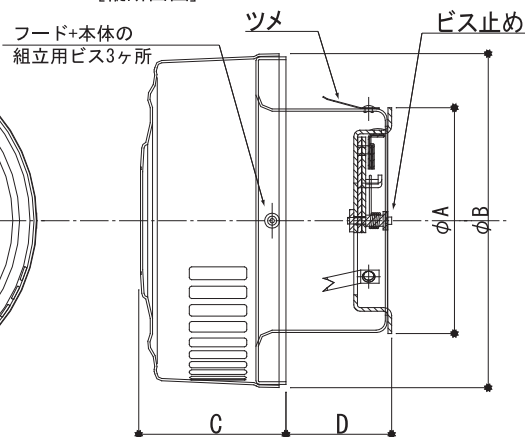

## デバッティー型 FD

◇アルミ製 ◇防火ダンパー付 ◇アルマイト仕上げ

図面 C12

防火ダンパー付

[正面図]

[縦断面図]

品番	100φ	150φ
寸法 (mm)		
A	98	148
B	145	205
C	72	73
D	39	39
換気面積 (cm <sup>2</sup> )	20.10	47.62

※1 アミ付きは SUS-304 16メッシュ #35  
 ※2 塗装は日本塗装工業会の番号にてお願いします。  
 Wg: ホワイトグレー色 Br: ブロンズ色