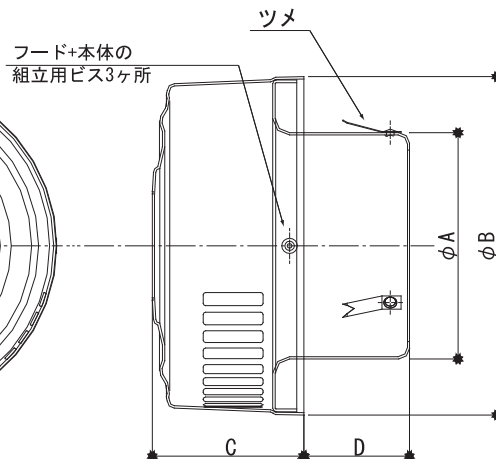

## デバッティー型

◇アルミ製 ◇アルマイト仕上げ

図面 C1

[正面図]

[縦断面図]

品番	100φ	150φ
寸法 (mm)		
A	97	147
B	145	205
C	72	73
D	37	37
換気面積 (cm <sup>2</sup> )	29.76	47.62

※1 アミ付きは 10メッシュ  
 ※2 塗装は日本塗装工業会の番号にてお願いします。  
 Wg: ホワイトグレー色 Br: ブロンズ色

品番	定価	コードNo.	アミ付 ※1		塗装付き ※2 ★		塗装+アミ付	
			定価	コードNo.	定価	コードNo.	定価	コードNo.
デバッティー100φ	4,200	133-200	5,200	133-230	5,500	133-207	6,400	133-237
デバッティー150φ	5,700	133-400	6,900	133-430	7,200	133-407	8,500	133-437
デバッティー100φWg	4,600	133-203	5,600	133-233				
デバッティー100φBr	4,600	133-204	5,600	133-234				
デバッティー150φWg	6,200	133-403	7,500	133-433				
デバッティー150φBr	6,200	133-404	7,500	133-434				

## デバッティー型 FD

◇アルミ製 ◇防火ダンパー付 ◇アルマイト仕上げ

図面 C12

防火ダンパー付

[正面図]

[縦断面図]

品番	100φ	150φ
寸法 (mm)		
A	98	148
B	145	205
C	72	73
D	39	39
換気面積 (cm <sup>2</sup> )	20.10	47.62

※1 アミ付きは SUS-304 16メッシュ #35  
 ※2 塗装は日本塗装工業会の番号にてお願いします。  
 Wg: ホワイトグレー色 Br: ブロンズ色