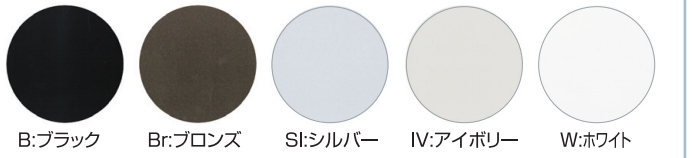

NEW-VFA型

◇アルミ製 ◇フード付 ◇低圧損 ◇フェース脱着可 ◇アクリル焼付塗装

図面 V6

低圧損型

フェース脱着型

NEW-15VFAIV

NEW-15VFAW

NEW-10VFABr

# NEW-VFA

お求めやすい価格にて新登場のNEW-VFA。5つのカラーを取りそろえております。建造物の外観イメージに合わせて自由にお選びいただけます。

※1 アミ付きは SUS-304 16メッシュ

品番	定価	アミ付 ※1		品番	100φ	150φ
		定価				
NEW-10VFA□	3,600	4,500		寸法 (mm)	A	145
NEW-15VFA□	5,200	6,500			B	220
					C	125
					D	50
				換気面積 (cm <sup>2</sup> )	67.93	160.61

※品番□には色記号が入ります。  
 B:ブラック Br:ブロンズ St:シルバー色  
 IV:アイボリー色 W:ホワイト色

カラーヴァリエーション

[正面図]

[縦断面図]