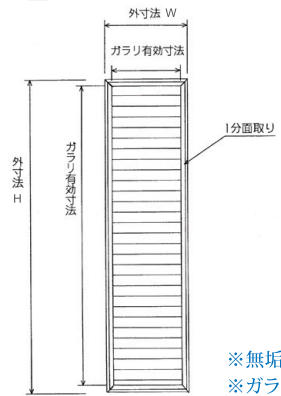

オリジナル木製ガラリーシリーズ

ラッピングウッドガラリー アヴァロン

サイズオーダーできます

無塗装の木製ガラリーでは物足りないという方のために、個性豊かな全15色をご用意いたしました。お部屋に合わせたカラーリングをお選びください。

※A型・A大型・E型・M型

※B型・C型

■ETG-A3型

■ETG-A5型

※無垢の木材にラッピング加工を施しております。
※ガラリーサイズはセンチュリー、グランビアに準じます。

カラーリスト(全15色)

ニューオーク SL

ニューオーク L

ニューオーク ML

ニューオーク M

パール L

パール M

メープル D

◆ご注文方法

「品番」と「カラー」を指定してご注文ください。

例) 型番: IM-EWG-EA型
カラー: ニューオークSL

品番	材質	外寸法		開口寸法		ガラリー有効寸法		換気率	入数 (組)	単価 (1組)
		H	W	H	W	H	W			
IM-EWG-EA	スプルース材	215	404	211	400	190	379	37%	10	15,700
IM-EWG-EA大		215	454	211	450	190	429	38%		18,500
IM-EWG-EB		592	154	588	150	567	129	34%		18,500
IM-EWG-EC		718	154	714	150	693	129	37%		20,500
IM-EWG-EE		153	354	149	350	128	329	36%		12,800
IM-EWG-EM		89	354	85	350	64	329	33%		10,300
IM-EWG-EA3		1395	96	1388	90	569	69	30%		41,200
IM-EWG-EA5		1395	156	1388	150	569	129	34%		42,800