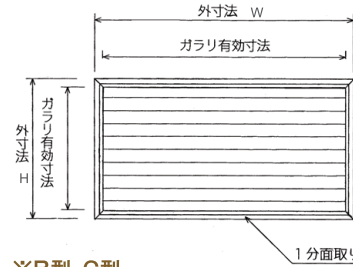

オリジナル木製ガラリーシリーズ

ラッピングウッドガラリー アヴァロン

サイズオーダーできます

無塗装の木製ガラリーでは物足りないという方のために、個性豊かな全15色をご用意いたしました。お部屋に合わせたカラーリングをお選びください。

※A型・A大型・E型・M型

※B型・C型

■ETG-A3型

■ETG-A5型

※無垢の木材にラッピング加工を施しております。
※ガラリーサイズはセンチュリー、グランビアに準じます。

カラーリスト(全15色)

ニューオーク SL

ニューオーク L

ニューオーク ML

ニューオーク M

パール L

パール M