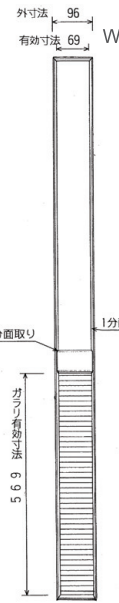

オリジナル木製ガラリーシリーズ

ラッピングウッドガラリー アヴァロン

サイズオーダーできます

無塗装の木製ガラリーでは物足りないという方のために、個性豊かな全15色をご用意いたしました。お部屋に合わせたカラーリングをお選びください。

※A型・A大型・E型・M型

※B型・C型

■ETG-A3型

■ETG-A5型

※無垢の木材にラッピング加工を施しております。
※ガラリーサイズはセンチュリー、グランビアに準じます。

カラーリスト(全15色)

ニューオーク SL

ニューオーク L

ニューオーク ML

ニューオーク M

パール L

パール M

バーチ L

バーチ M

バーチ CD

バーチ D

メープル WH

メープル SL

メープル L

メープル M

メープル D

◆ご注文方法

「品番」と「カラー」を指定してご注文ください。

例) 型番: IM-EWG-EA型
カラー: ニューオークSL

品番	材質	外寸法		開口寸法		ガラリー有効寸法		換気率	入数 (組)	単価 (1組)
		H	W	H	W	H	W			
IM-EWG-EA	スプルース材	215	404	211	400	190	379	37%	10	15,700
IM-EWG-EA大		215	454	211	450	190	429	38%		18,500
IM-EWG-EB		592	154	588	150	567	129	34%		18,500
IM-EWG-EC		718	154	714	150	693	129	37%		20,500
IM-EWG-EE		153	354	149	350	128	329	36%		12,800
IM-EWG-EM		89	354	85	350	64	329	33%		10,300
IM-EWG-EA3		1395	96	1388	90	569	69	30%		41,200
IM-EWG-EA5		1395	156	1388	150	569	129	34%		42,800