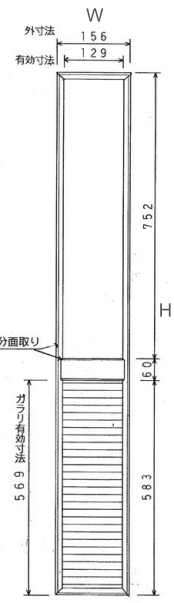

オリジナル木製ガラリーシリーズ

ラッピングウッドガラリー アヴァロン

サイズオーダーできます

無塗装の木製ガラリーでは物足りないという方のために、個性豊かな全15色をご用意いたしました。お部屋に合わせたカラーリングをお選びください。

※A型・A大型・E型・M型

※B型・C型

■ETG-A3型

■ETG-A5型

※無垢の木材にラッピング加工を施しております。
※ガラリーサイズはセンチュリー、グランビアに準じます。

カラーリスト(全15色)

ニューオーク SL

ニューオーク L

ニューオーク ML

ニューオーク M

パール L

パール M

バーチ L

バーチ M

バーチ CD

バーチ D

メープル WH

メープル SL

メープル L

メープル M

メープル D

◆ご注文方法

「品番」と「カラー」を指定してご注文ください。

例) 型番: IM-EWG-EA型
カラー: ニューオークSL

品番	材質	外寸法		開口寸法		ガラリー有効寸法		換気率	入数 (組)	単価 (1組)
		H	W	H	W	H	W			
IM-EWG-EA	スプルース材	215	404	211	400	190	379	37%	10	15,700
IM-EWG-EA大		215	454	211	450	190	429	38%		18,500
IM-EWG-EB		592	154	588	150	567	129	34%		18,500
IM-EWG-EC		718	154	714	150	693	129	37%		20,500
IM-EWG-EE		153	354	149	350	128	329	36%		12,800
IM-EWG-EM		89	354	85	350	64	329	33%		10,300
IM-EWG-EA3		1395	96	1388	90	569	69	30%		41,200
IM-EWG-EA5		1395	156	1388	150	569	129	34%		42,800