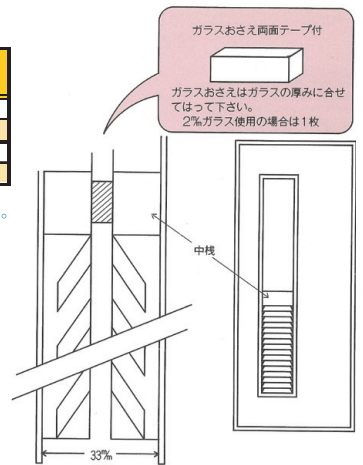

※品番表記方法

※木製品の為、材料の質・機械調整により多少の誤差がありますのでご了承ください。
※引き戸用は別注扱いに付き、別注価格となります。