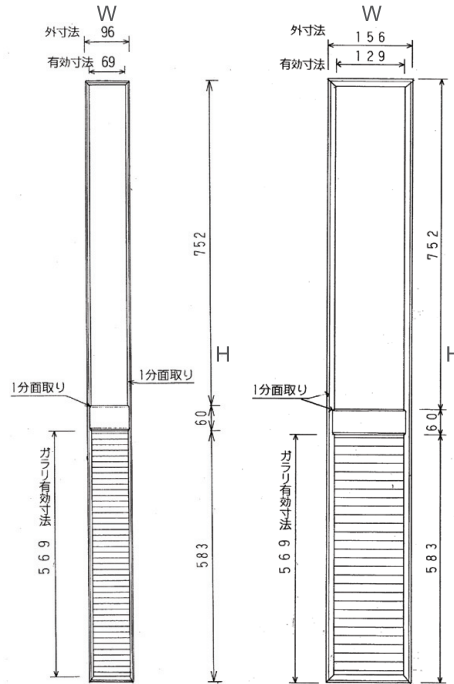

## ■ETG-A3型

(約3寸×4尺6寸)

## ■ETG-A5型

(約5寸×4尺6寸)

- ◇インテリアガラリーがワンタッチ  
(両側からはめこむだけです)
- ◇ガラリーとフレームが一体  
ドア・壁等がグレードアップ

### ■外径寸法図

### ■横断面図