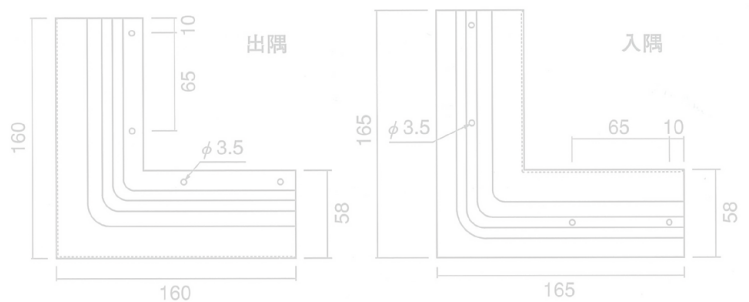

TN-HLD (防火おおい付き)

◇厚膜ウレタン塗装鋼板 (ZAM)

■寸法図 (エンドキャップ)

■断面寸法図

生産終了しました

※ケース単位の発注をお願い致します。

品番	サイズ	色	定価/ケース	入数/ケース	有効換気面積	付属品
TN-HLD	0.35 × 62 × 910	ホワイト ブラウン	120,600	24本	80cm ² /1本	ステンボネジ150本 エンドキャップ左右各24個

TN-HLS・HLD 兼用出隅／入隅

◇厚膜ウレタン塗装鋼板 (ZAM)

■寸法図

※ケース単位の発注をお願い致します。

品名	品番	サイズ	色	定価/ケース	入数/ケース
出隅	TN-HLSD-出隅	0.35 × 58 × 150	ホワイト ブラウン	32,500	12本
入隅	TN-HLSD-入隅	0.35 × 58 × 150	ホワイト ブラウン	32,500	