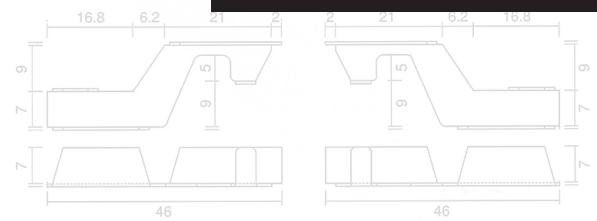

TN-HLD (防火おおい付き)

◇厚膜ウレタン塗装鋼板 (ZAM)

■寸法図 (エンドキャップ)

■断面寸法図

生産終了しました

※ケース単位の発注をお願い致します。

品番	サイズ	色	定価/ケース	入数/ケース	有効換気面積	付属品
TN-HLD	0.35 × 62 × 910	ホワイト ブラウン	120,600	24本	80cm ² /1本	ステンボネジ150本 エンドキャップ左右各24個

TN-HLS・HLD 兼用出隅／入隅

◇厚膜ウレタン塗装鋼板 (ZAM)

■寸法図

※ケース単位の発注をお願い致します。

品名	品番	サイズ	色	定価/ケース	入数/ケース
出隅	TN-HLSD-出隅	0.35 × 58 × 150	ホワイト ブラウン	32,500	12本
入隅	TN-HLSD-入隅	0.35 × 58 × 150	ホワイト ブラウン	32,500	