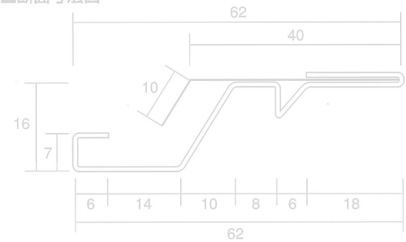

TN-HLD (防火おおい付き)

◇厚膜ウレタン塗装鋼板 (ZAM)

■寸法図 (エンドキャップ)

■断面寸法図

生産終了しました

※ケース単位の発注をお願い致します。

品番	サイズ	色	定価/ケース	入数/ケース	有効換気面積	付属品
TN-HLD	0.35 × 62 × 910	ホワイト ブラウン	120,600	24本	80cm ² /1本	ステンボネジ150本 エンドキャップ左右各24個

TN-HLS・HLD 兼用出隅／入隅

◇厚膜ウレタン塗装鋼板 (ZAM)

■寸法図

※ケース単位の発注をお願い致します。

品名	品番	サイズ	色	定価/ケース	入数/ケース
出隅	TN-HLSD-出隅	0.35 × 58 × 150	ホワイト ブラウン	32,500	12本
入隅	TN-HLSD-入隅	0.35 × 58 × 150	ホワイト ブラウン	32,500	