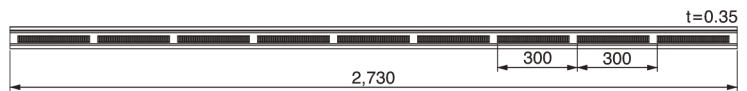

可動式の水返し付きで水平軒天・勾配軒天 いずれの納まりにも対応

- 45分準耐火性能試験合格※
- 見た目もスッキリ美しく、ムラのない全周換気を実現
- 材質:ガルバリウム鋼板(t=0.35)
- 有効換気面積:150.5cm²/m
- 5色:ホワイト(WT)、シルバー(SV)、アンバーグレー(AG)、シックブラウン(CB)、ブラック(B)

※準耐火構造認定品は指定軒天材「JEcobo」と「スラグせっこう板」を併用した場合のみとなります。
※「繊維混入ケイ酸カルシウム板」、「スラグせっこう板」のみを使用した場合、30分準耐火となります。

45分準耐火構造認定品:
大臣認定番号QFO45RS-0181