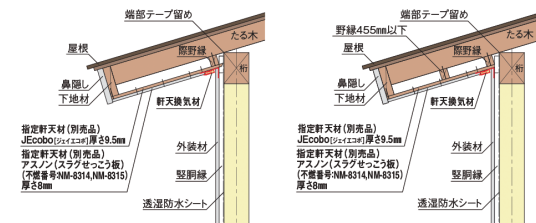

### 軒天換気材「壁際タイプ」

New

JEcobo  
[ジェイエコボ]  
(別売品)厚さ9.5mm

軒天換気材  
アスノン  
(スラグせっこう板)  
(現場調達)  
※厚さ8mmのみ弊社で  
ご用意しております。

●水平軒(軒の出100~500mm以下の場合) ●水平軒(軒の出500~1,000mmの場合)

●勾配軒(軒の出100~500mm以下の場合) ●勾配軒(軒の出500~1,000mmの場合)

### 可動式の水返し付きで水平軒天・勾配軒天 いずれの納まりにも対応

- 45分準耐火性能試験合格※
- 見た目もスッキリ美しく、ムラのない全周換気を実現
- 材質:ガルバリウム鋼板(t=0.35)
- 有効換気面積:150.5cm<sup>2</sup>/m
- 5色:ホワイト(WT)、シルバー(SV)、アンバーグレー(AG)、シックブラウン(CB)、ブラック(B)

※準耐火構造認定品は指定軒天材「JEcobo」と「スラグせっこう板」を併用した場合のみとなります。  
※「繊維混入ケイ酸カルシウム板」、「スラグせっこう板」のみを使用した場合、30分準耐火となります。