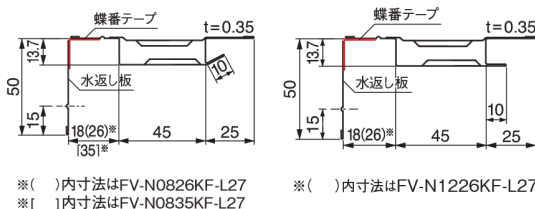

### 軒天換気材「壁際タイプ」

New

JEcobo  
[ジェイエコボ]  
(別売品)厚さ9.5mm

軒天換気材  
アスノン  
(スラグせっこう板)  
(現場調達)  
※厚さ8mmのみ弊社で  
ご用意しております。

●水平軒(軒の出100~500mm以下の場合) ●水平軒(軒の出500~1,000mmの場合)

●勾配軒(軒の出100~500mm以下の場合) ●勾配軒(軒の出500~1,000mmの場合)

### 可動式の水返し付きで水平軒天・勾配軒天 いずれの納まりにも対応

- 45分準耐火性能試験合格※
- 見た目もスッキリ美しく、ムラのない全周換気を実現
- 材質:ガルバリウム鋼板(t=0.35)
- 有効換気面積:150.5cm<sup>2</sup>/m
- 5色:ホワイト(WT)、シルバー(SV)、アンバーグレー(AG)、シックブラウン(CB)、ブラック(B)

※準耐火構造認定品は指定軒天材「JEcobo」と「スラグせっこう板」を併用した場合のみとなります。  
※「繊維混入ケイ酸カルシウム板」、「スラグせっこう板」のみを使用した場合、30分準耐火となります。

45分準耐火構造認定品:  
大臣認定番号QFO45RS-0181

※( )内寸法はFV-N0826KF-L27  
※[ ]内寸法はFV-N0835KF-L27