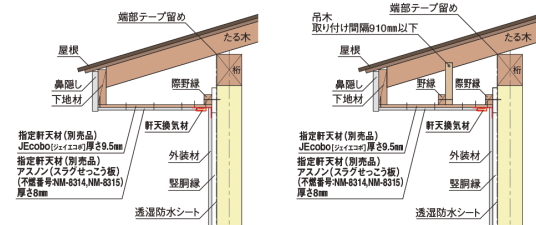

### 軒天換気材「壁際タイプ」

New

JEcobo  
[ジェイエコボ]  
(別売品)厚さ9.5mm

軒天換気材  
アスノン  
(スラグせっこう板)  
(現場調達)  
※厚さ8mmのみ弊社で  
ご用意しております。

●水平軒(軒の出100~500mm以下の場合) ●水平軒(軒の出500~1,000mmの場合)

●勾配軒(軒の出100~500mm以下の場合) ●勾配軒(軒の出500~1,000mmの場合)

### 可動式の水返し付きで水平軒天・勾配軒天 いずれの納まりにも対応

- 45分準耐火性能試験合格※
- 見た目もスッキリ美しく、ムラのない全周換気を実現
- 材質:ガルバリウム鋼板(t=0.35)
- 有効換気面積:150.5cm<sup>2</sup>/m
- 5色:ホワイト(WT)、シルバー(SV)、アンバーグレー(AG)、シックブラウン(CB)、ブラック(B)

※準耐火構造認定品は指定軒天材「JEcobo」と「スラグせっこう板」を併用した場合のみとなります。  
※「繊維混入ケイ酸カルシウム板」、「スラグせっこう板」のみを使用した場合、30分準耐火となります。