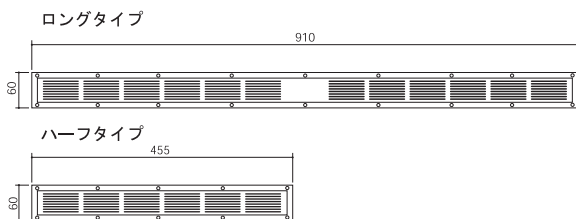

ファイヤーストップ45換気口 / スーパーSlim軒裏換気口

● スリムなデザインで、出の小さい軒にも容易に取り付けることができます。

【用途】

・軒天に取り付ける換気金物です。

【特徴】

- ・軒裏45分間耐火性能試験に合格しました。
- ・グリル・ダンパー一体型の為、施工性が向上しました。
- ・本体グリルの通気穴が小さいので虫等の侵入を防ぎます。
- ・ビスを取付けた時のグリルの歪みがありません。
- ・軒の出が少ない場合は特に有効です。
- ・デザインに合わせカラーは3色よりお選びください。

- サイズ/60×910mm
- 開口寸法/40×410mm(2ヶ所)
- 有効換気面積/161.0cm²

ファイヤーストップ45換気口<ハーフタイプ>
IM-BSS-45-FD

- サイズ/60×455mm
- 開口寸法/40×410mm
- 有効換気面積/80.5cm²

スーパーSlim軒裏換気口<ロングタイプ>
IM-BSS-90

- サイズ/60×910mm
- 開口寸法/40×860mm
- 有効換気面積/175.0cm²

スーパーSlim軒裏換気口<ハーフタイプ>
IM-BSS-45

- サイズ/60×455mm
- 開口寸法/40×405mm
- 有効換気面積/87.5cm²

■仕様図

■取付図

- 材 質: グリル SUS製
ダンパー SECC
- 表面処理: グリル下地 カチオン電着塗装
仕上 粉体焼付塗装
ダンパー カチオン電着塗装
- 付 属 品: ステンレスカラービス×14本
ステンレスカラービス×8本

品番	定価
BSS-90FD	7,100
BSS-90	2,200
BSS-45FD	3,600
BSS-45	1,200