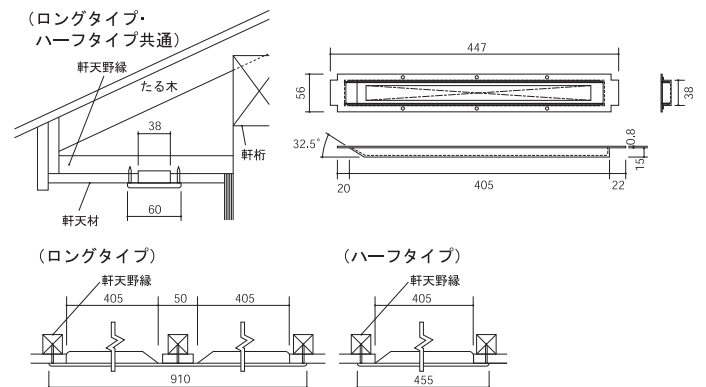

- サイズ/60×910mm
- 開口寸法/40×410mm(2ヶ所)
- 有効換気面積/161.0cm²

ファイヤーストップ45換気口<ハーフタイプ>
IM-BSS-45-FD

- サイズ/60×455mm
- 開口寸法/40×410mm
- 有効換気面積/80.5cm²

スーパーSlim軒裏換気口<ロングタイプ>
IM-BSS-90

- サイズ/60×910mm
- 開口寸法/40×860mm
- 有効換気面積/175.0cm²

スーパーSlim軒裏換気口<ハーフタイプ>
IM-BSS-45

- サイズ/60×455mm
- 開口寸法/40×405mm
- 有効換気面積/87.5cm²

■仕様図

■取付図

- 材 質: グリル SUS製
ダンパー SECC
- 表面処理: グリル下地 カチオン電着塗装
仕上 粉体焼付塗装
ダンパー カチオン電着塗装
- 付 属 品: ステンレスカラービス×14本
ステンレスカラービス×8本

品番	定価
BSS-90FD	7,100
BSS-90	2,200
BSS-45FD	3,600
BSS-45	1,200