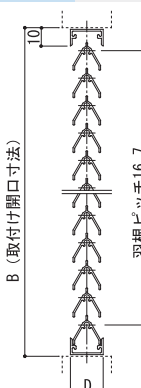

**AD型**

◇アルミ製 ◇透視不可型 ◇アルマイトクリア仕上げ

図面 D4

【横断面図】

【縦断面図】

【外観図】

品番	1070	4020	5020	
寸法 (mm)	A	102	402	502
	B	702	202	202
	C	—	—	—
	D	20	20	20
換気面積 (cm <sup>2</sup> )	257.82	282.62	356.98	

図面はAD-4020です

★色によっては別途調色代がかかります。

**調整型 生産終了**

◇アルミ製 ◇透視不可型 ◇呼び込み式取付 ◇アルマイトクリア仕上げ

図面 D5

受注生産

【横断面図】

図面は調整28型です

タイプ	23型	28型	23型	23型
ドア厚	23~30	28~36	36~43	43~50

【外観図】

【縦断面図】

【裏面図】

■神戸市学校用規格サイズ

品番	2565	
寸法 (mm)	A	250
	B	650
	C	1.5
	D	28
換気面積 (cm <sup>2</sup> )	362.52	

※1 アミ付は SUS-304 16メッシュ #35

※2 塗装は日本塗料工業会の番号にてお願いします。

品番	定価	コードNo.	アミ付 ※1		塗装付き ※2 ★		塗装+アミ付	
			定価	コードNo.	定価	コードNo.	定価	コードNo.
28用2565 (神戸市学校用)	18,900	449-001	24,000	449-031	22,700	449-007	27,800	449-037