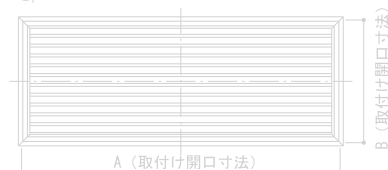

★色によっては別途調色代がかかります。

**調整型 生産終了**

◇アルミ製 ◇透視不可型 ◇呼び込み式取付 ◇アルマイトクリア仕上げ

図面 D5

受注生産

【横断面図】

図面は調整28型です

タイプ	23型	28型	23型	23型
ドア厚	23~30	28~36	36~43	43~50

【外観図】

【縦断面図】

【裏面図】

■神戸市学校用規格サイズ

品番	2565	
寸法 (mm)	A	250
	B	650
	C	1.5
	D	28
換気面積 (cm <sup>2</sup> )	362.52	

※1 アミ付は SUS-304 16メッシュ #35

※2 塗装は日本塗料工業会の番号にてお願いします。

品番	定価	コードNo.	アミ付 ※1		塗装付き ※2 ★		塗装+アミ付	
			定価	コードNo.	定価	コードNo.	定価	コードNo.
28用2565 (神戸市学校用)	18,900	449-001	24,000	449-031	22,700	449-007	27,800	449-037