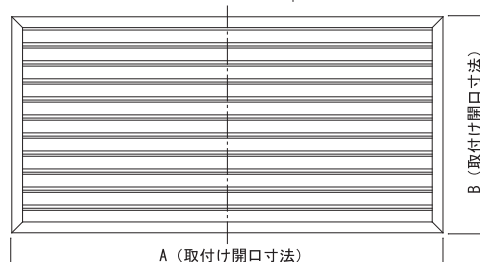

**AD型**

◇アルミ製 ◇透視不可型 ◇アルマイトクリア仕上げ

図面 D4

【横断面図】

【縦断面図】

【外観図】

品番	1070	4020	5020	
寸法 (mm)	A	102	402	502
	B	702	202	202
	C	—	—	—
	D	20	20	20
換気面積 (cm <sup>2</sup> )	257.82	282.62	356.98	

図面はAD-4020です

【外観図】

【縦断面図】

【裏面図】

■神戸市学校用規格サイズ

品番	2565	
寸法 (mm)	A	250
	B	650
	C	1.5
	D	28
換気面積 (cm <sup>2</sup> )	362.52	

※1 アミ付は SUS-304 16メッシュ #35

※2 塗装は日本塗料工業会の番号にてお願いします。

品番	定価	コードNo.	アミ付 ※1		塗装付き ※2 ★		塗装+アミ付	
			定価	コードNo.	定価	コードNo.	定価	コードNo.
28用2565 (神戸市学校用)	18,900	449-001	24,000	449-031	22,700	449-007	27,800	449-037