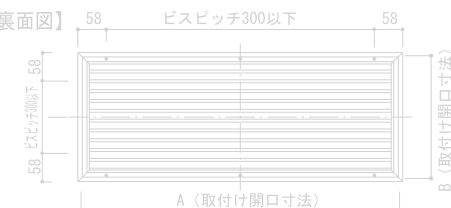

**AD型**

◇アルミ製 ◇透視不可型 ◇アルマイトクリア仕上げ

図面 D4

【横断面図】

【縦断面図】

【外観図】

品番	1070	4020	5020	
寸法 (mm)	A	102	402	502
	B	702	202	202
	C	—	—	—
	D	20	20	20
換気面積 (cm <sup>2</sup> )	257.82	282.62	356.98	

図面はAD-4020です

★色によっては別途調色代がかかります。

**調整型 生産終了**

◇アルミ製 ◇透視不可型 ◇呼び込み式取付 ◇アルマイトクリア仕上げ

図面 D5

受注生産

【横断面図】

図面は調整28型です

タイプ	23型	28型	23型	23型
ドア厚	23~30	28~36	36~43	43~50

【外観図】

【縦断面図】

【裏面図】

■神戸市学校用規格サイズ

品番	2565	
寸法 (mm)	A	250
	B	650
	C	1.5
	D	28
換気面積 (cm <sup>2</sup> )	362.52	

※1 アミ付は SUS-304 16メッシュ #35

※2 塗装は日本塗料工業会の番号にてお願いします。

品番	定価	コードNo.	アミ付 ※1		塗装付き ※2 ★		塗装+アミ付	
			定価	コードNo.	定価	コードNo.	定価	コードNo.
28用2565 (神戸市学校用)	18,900	449-001	24,000	449-031	22,700	449-007	27,800	449-037