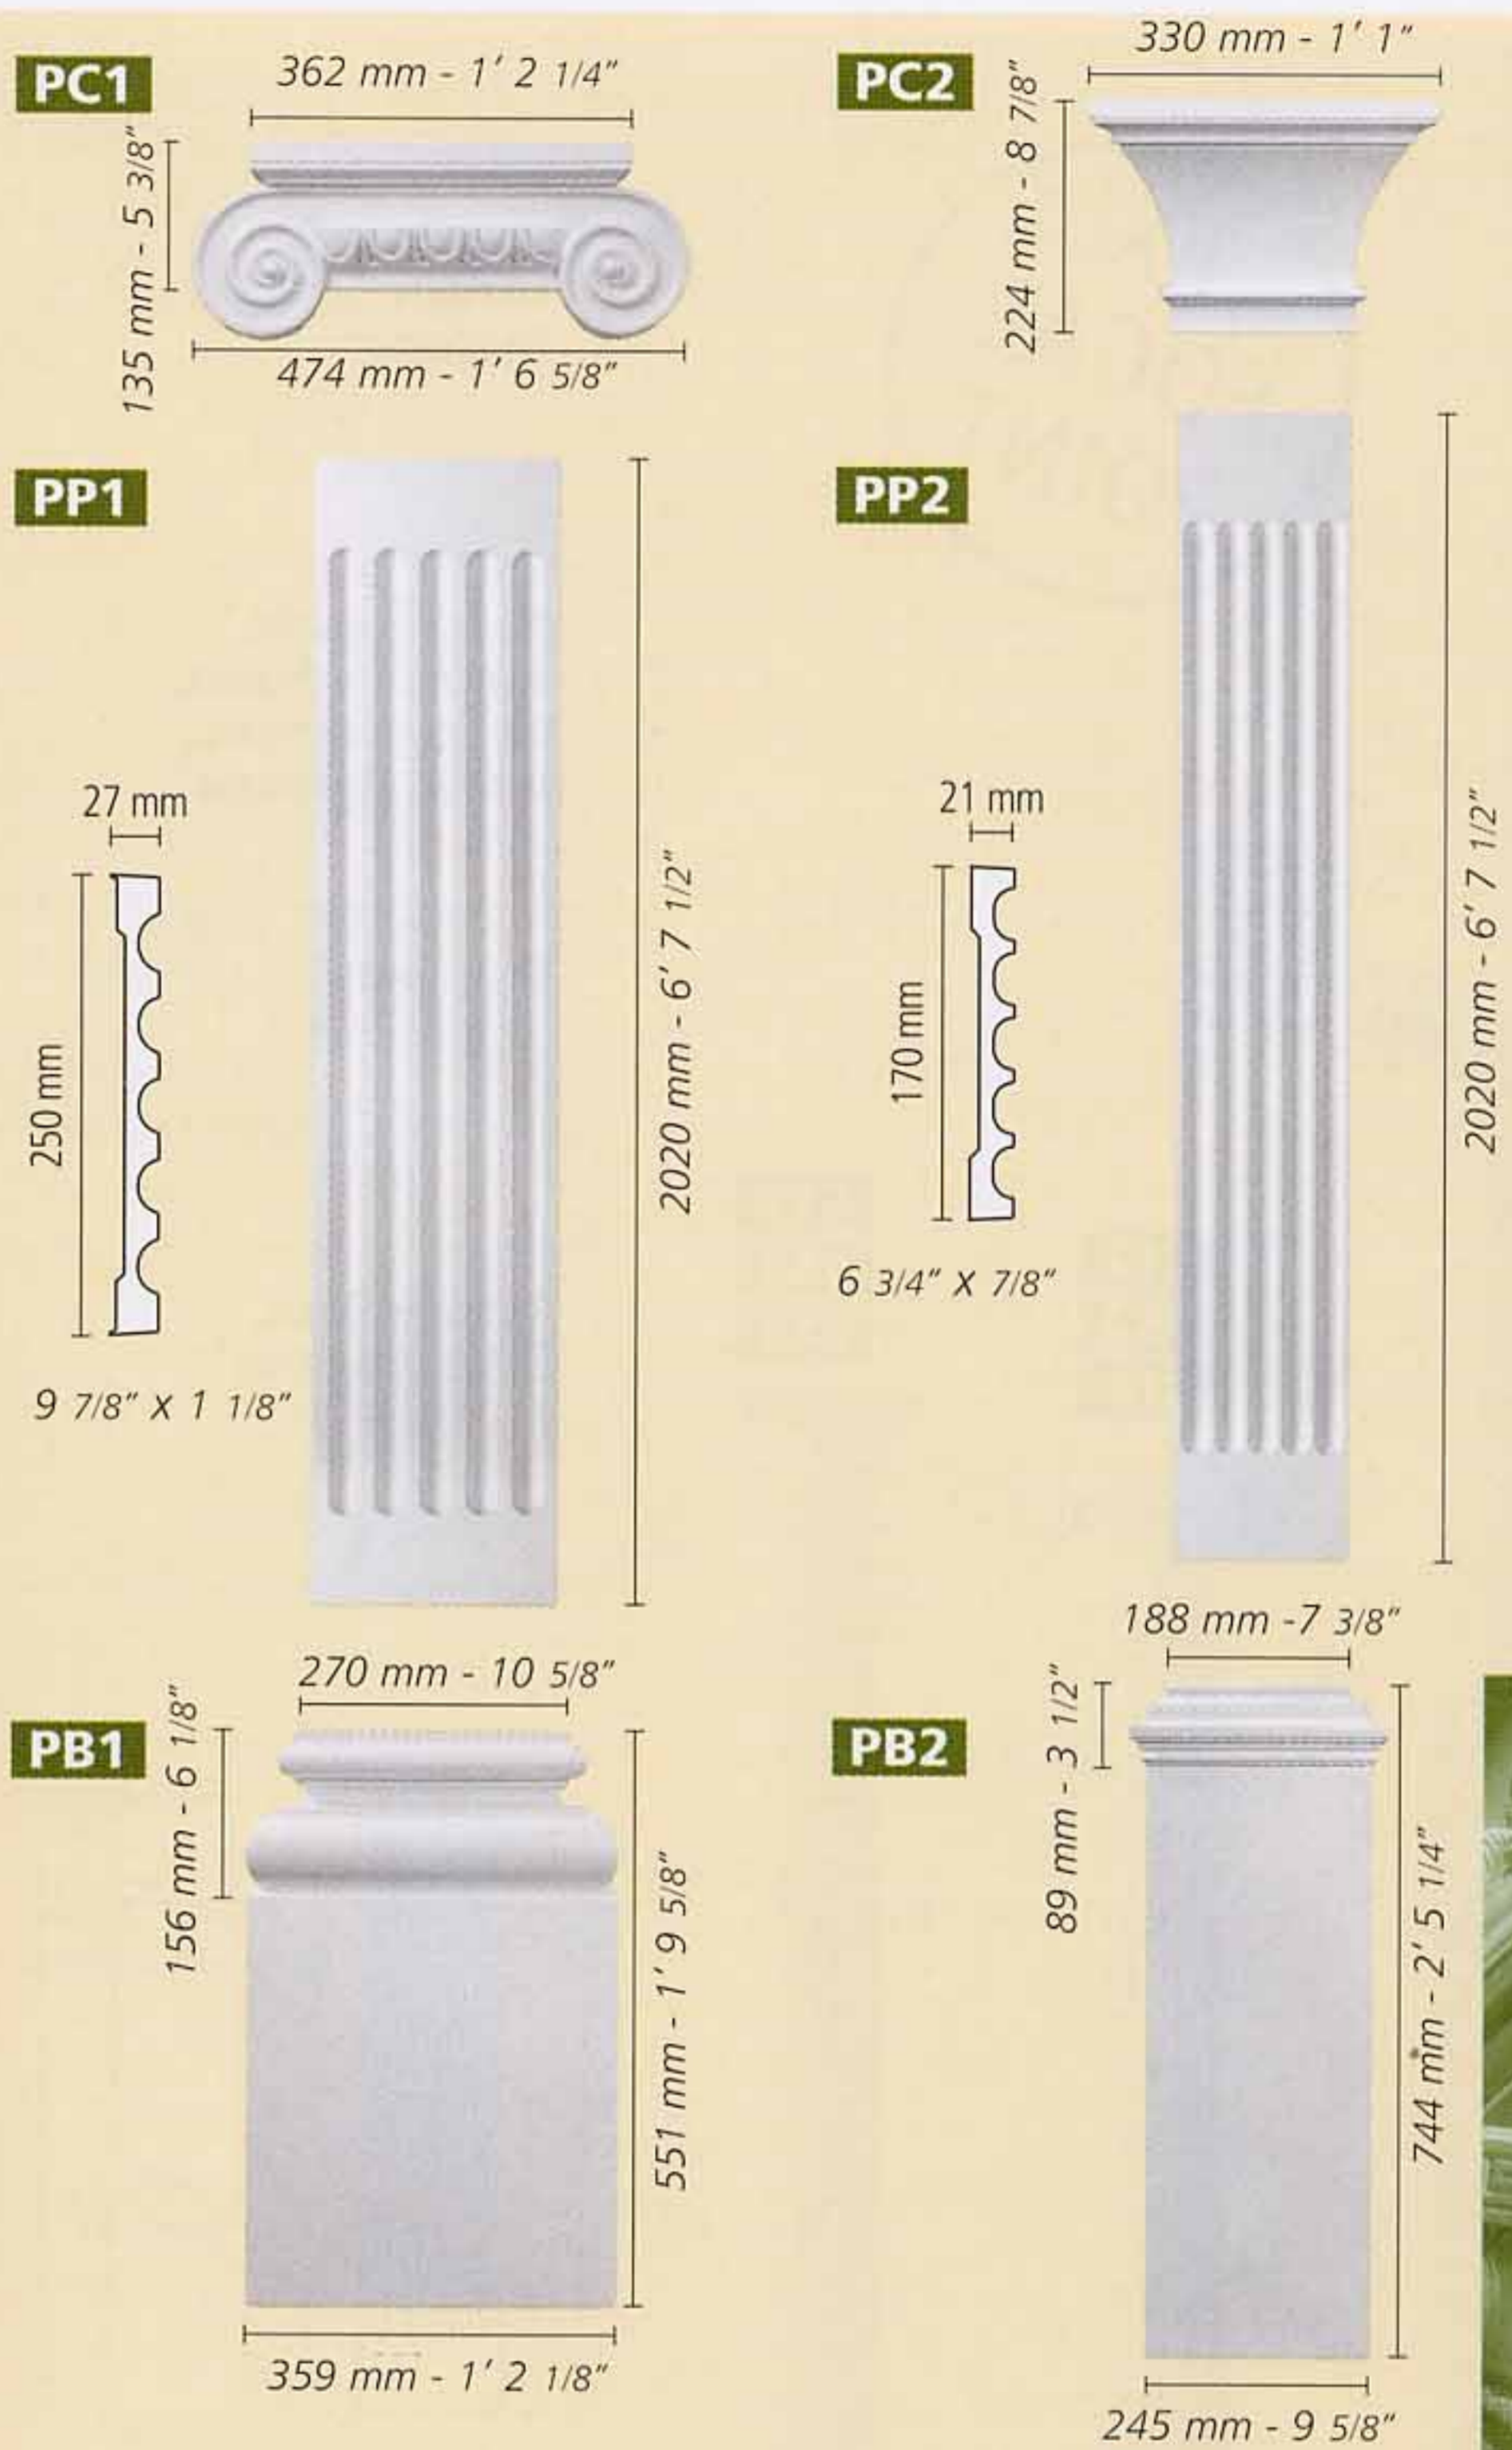

## PRESTIGE & QUALITY

Top to bottom : ARSTYL® PC2 + PP2 + PB2, L1, DOMOSTYL® MA22, CA11, BA11

**CN1**  
110 x 230 x 110 mm\*  
4 3/8" x 9" x 4 3/8"

**CN2**  
160 x 230 x 95 mm\*  
6 1/4" x 9" x 3 3/4"

**CN3**  
125 x 210 x 85 mm\*  
4 7/8" x 8 1/4" x 3 3/8"

**N1**  
285 x 505 x 90 mm\*  
11 1/4" x 19 7/8" x 3 1/2"

**N3**  
355 x 550 x 110 mm\*  
14" x 21 5/8" x 4 3/8"

\* Width x Height x Depth  
Anchura x Altura x Profundidad  
Largura x Altura x Profundidade  
Larghezza x Altezza x Profondità