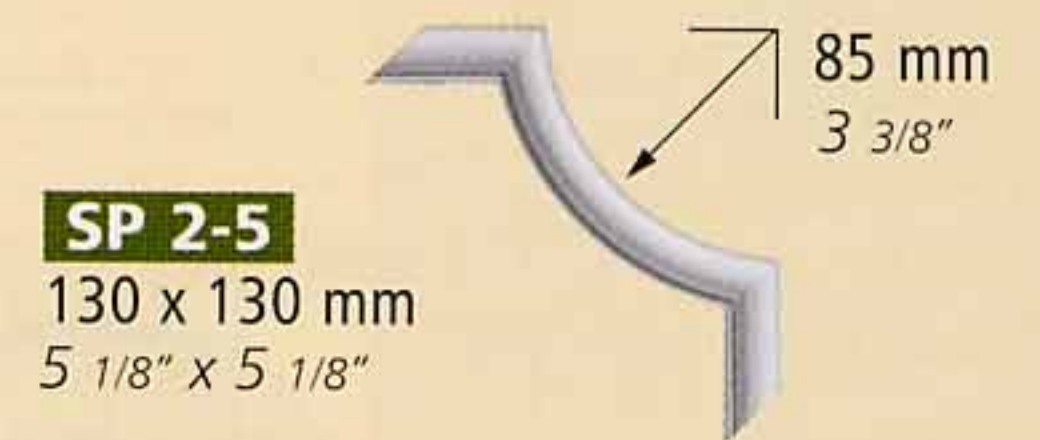

ARTSYL®

PRESTIGE & QUALITY

Top to bottom : DOMOSTYL® MA10, ARTSYL® Z7, Z10, Z102, Z10, Z12, Z10, R17, Z10, SP1, SP2, SP1

Length of mouldings, picture rails and micro-mouldings: 2 metres.
Dimensions are accurate to within 5 mm.

Longitud de las molduras, los cimacios y de las micromolduras: 2 metros.
Las dimensiones se redondean en ± 5 mm.

Comprimento das sancas, cimalthas e micromolduras: 2 metros.
As dimensões são aproximadas a ± 5 mm.

Lunghezza delle cornici, cimase e micromoldature: 2 metri.
Le dimensioni sono arrotondate a ± 5 mm.