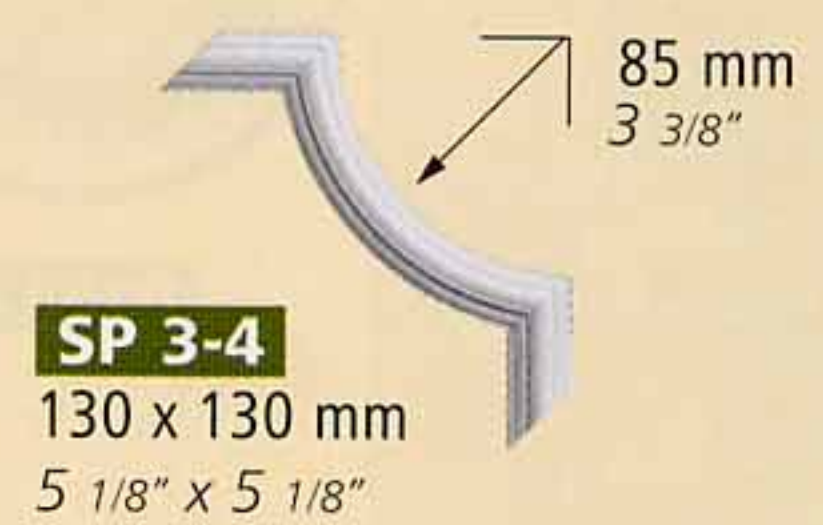

ARTSYL®

PRESTIGE & QUALITY

Top to bottom : DOMOSTYL® MA10, ARTSYL® Z7, Z10, Z102, Z10, Z12, Z10, R17, Z10, SP1, SP2, SP1

Length of mouldings, picture rails and micro-mouldings: 2 metres.
Dimensions are accurate to within 5 mm.

Longitud de las molduras, los cimacios y de las micromolduras: 2 metros.
Las dimensiones se redondean en ± 5 mm.

Comprimento das sancas, cimalthas e micromolduras: 2 metros.
As dimensões são aproximadas a ± 5 mm.

Lunghezza delle cornici, cimase e micromoldature: 2 metri.
Le dimensioni sono arrotondate a ± 5 mm.