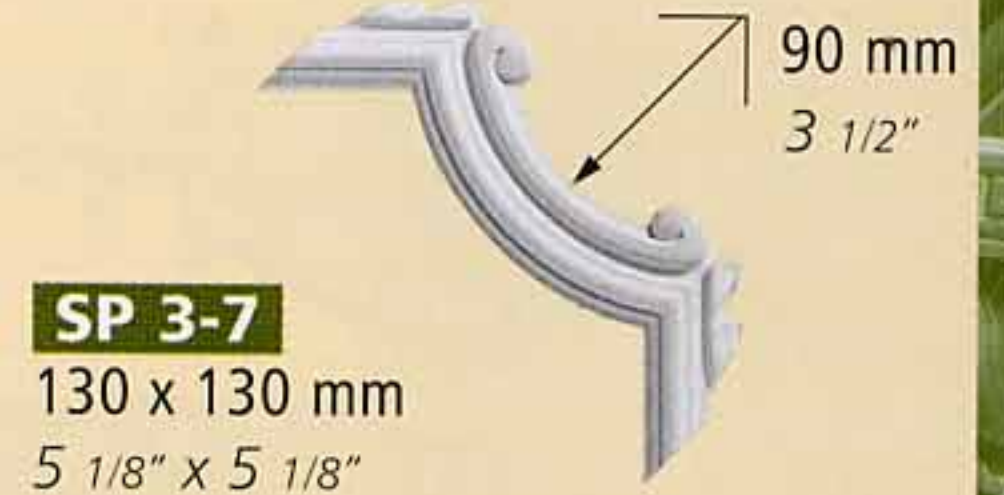

ARTSYL®

PRESTIGE & QUALITY

Top to bottom : DOMOSTYL® MA10, ARTSYL® Z7, Z10, Z102, Z10, Z12, Z10, R17, Z10, SP1, SP2, SP1

Length of mouldings, picture rails and micro-mouldings: 2 metres.
Dimensions are accurate to within 5 mm.

Longitud de las molduras, los cimacios y de las micromolduras: 2 metros.
Las dimensiones se redondean en ± 5 mm.

Comprimento das sancas, cimalthas e micromolduras: 2 metros.
As dimensões são aproximadas a ± 5 mm.

Lunghezza delle cornici, cimase e micromoldature: 2 metri.
Le dimensioni sono arrotondate a ± 5 mm.