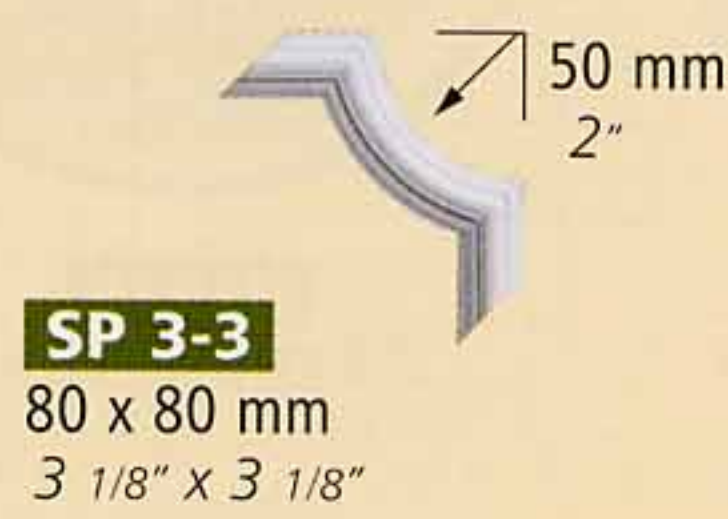

ARTSYL®

PRESTIGE & QUALITY

Top to bottom : DOMOSTYL® MA10, ARTSYL® Z7, Z10, Z102, Z10, Z12, Z10, R17, Z10, SP1, SP2, SP1

Length of mouldings, picture rails and micro-mouldings: 2 metres.
Dimensions are accurate to within 5 mm.

Longitud de las molduras, los cimacios y de las micromolduras: 2 metros.
Las dimensiones se redondean en ± 5 mm.

Comprimento das sancas, cimalthas e micromolduras: 2 metros.
As dimensões são aproximadas a ± 5 mm.

Lunghezza delle cornici, cimase e micromoldature: 2 metri.
Le dimensioni sono arrotondate a ± 5 mm.