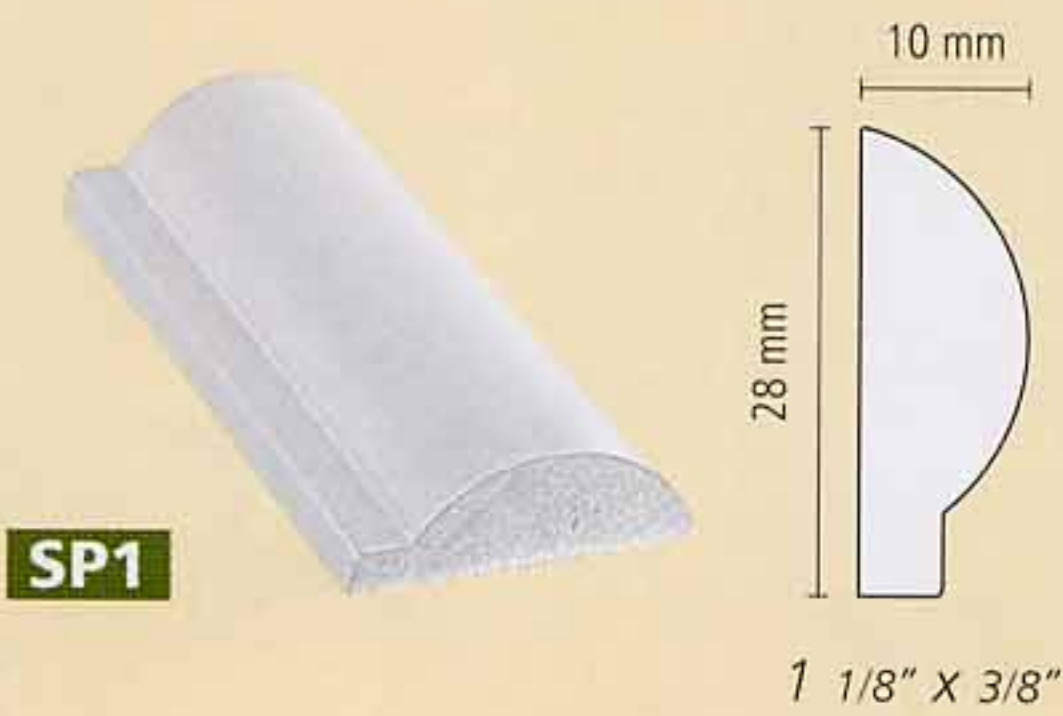

ARTSYL®

PRESTIGE & QUALITY

Top to bottom : DOMOSTYL® MA10, ARTSYL® Z7, Z10, Z102, Z10, Z12, Z10, R17, Z10, SP1, SP2, SP1

Length of mouldings, picture rails and micro-mouldings: 2 metres.
Dimensions are accurate to within 5 mm.

Longitud de las molduras, los cimacios y de las micromolduras: 2 metros.
Las dimensiones se redondean en ± 5 mm.

Comprimento das sancas, cimalthas e micromolduras: 2 metros.
As dimensões são aproximadas a ± 5 mm.

Lunghezza delle cornici, cimase e micromoldature: 2 metri.
Le dimensioni sono arrotondate a ± 5 mm.