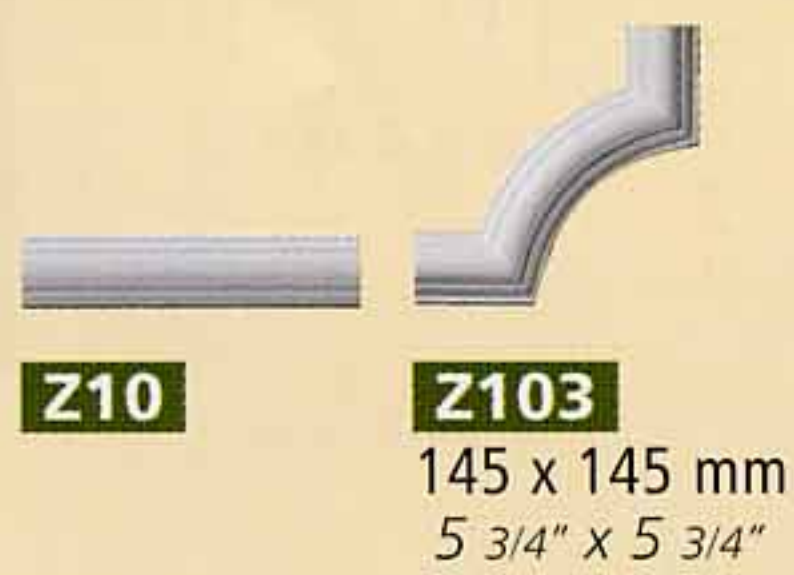

ARSTYL®

PRESTIGE & QUALITY

Top to bottom : ARSTYL® Z21, Z13, R30, Z10

* No drilled holes for dowels / No perforaciones para clavijas de conexión
Sem orifícios para as cavilhas de ligação / No preperforazioniile per allineamento.