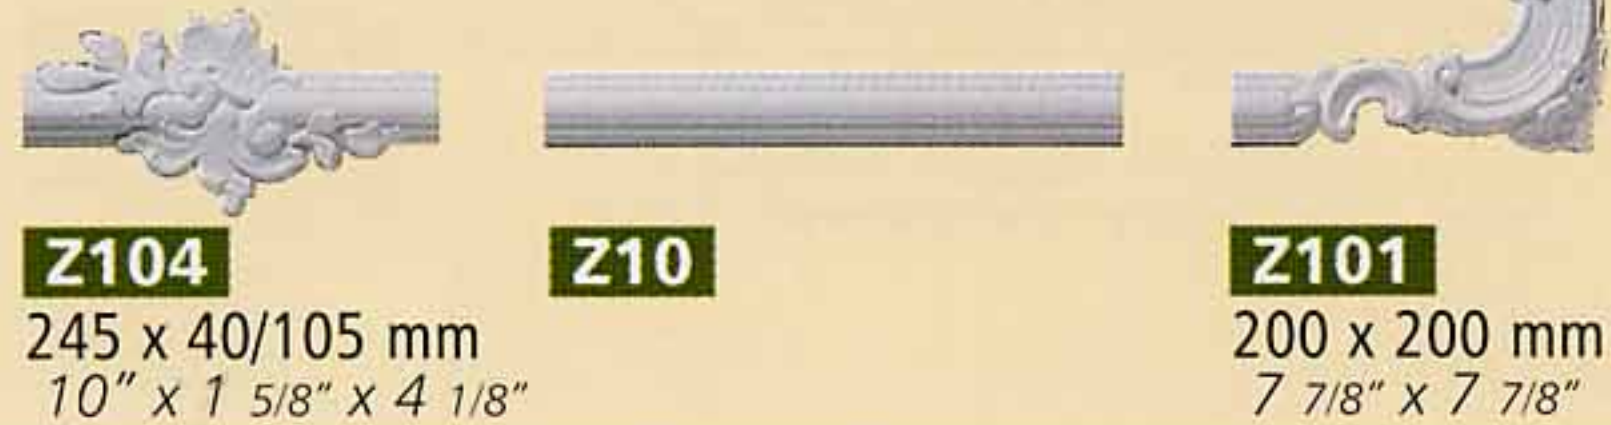

ARSTYL®

PRESTIGE & QUALITY

Top to bottom : ARSTYL® Z21, Z13, R30, Z10

* No drilled holes for dowels / No perforaciones para clavijas de conexión
Sem orifícios para as cavilhas de ligação / No preperforazioniile per allineamento.