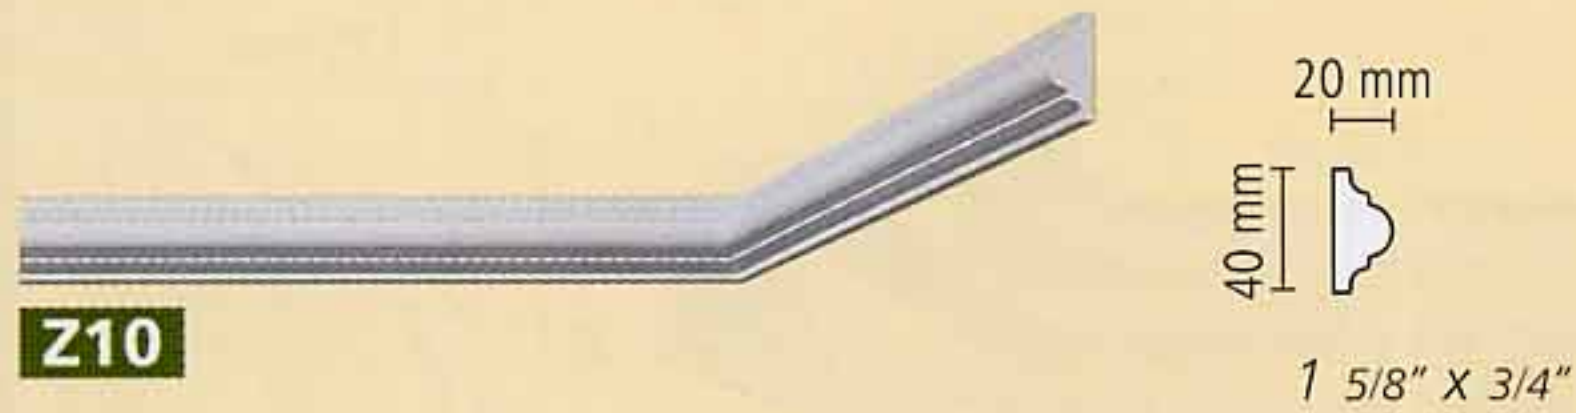

ARSTYL®

PRESTIGE & QUALITY

Top to bottom : ARSTYL® Z21, Z13, R30, Z10

* No drilled holes for dowels / No perforaciones para clavijas de conexión
Sem orifícios para as cavilhas de ligação / No preperforazioniile per allineamento.