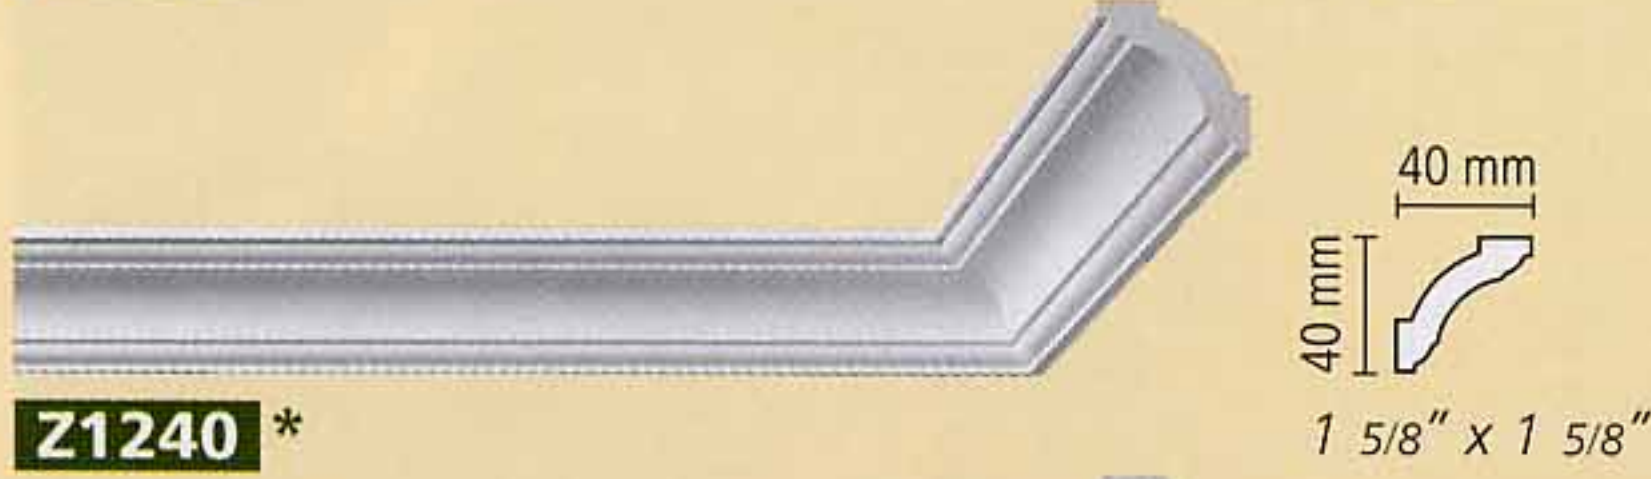

ARSTYL®

PRESTIGE & QUALITY

Z1240 *

* No drilled holes for dowels
No perforaciones para clavijas de conexión
Sem orifícios para as cavilhas de ligação
No preperforazionilie per allineamento.

** Suitable for indirect lighting
Apropriadas para la iluminación indirecta
Próprio para iluminação indirecta
Indicato per illuminazione indiretta

Top to bottom : ARSTYL® Z51, L1