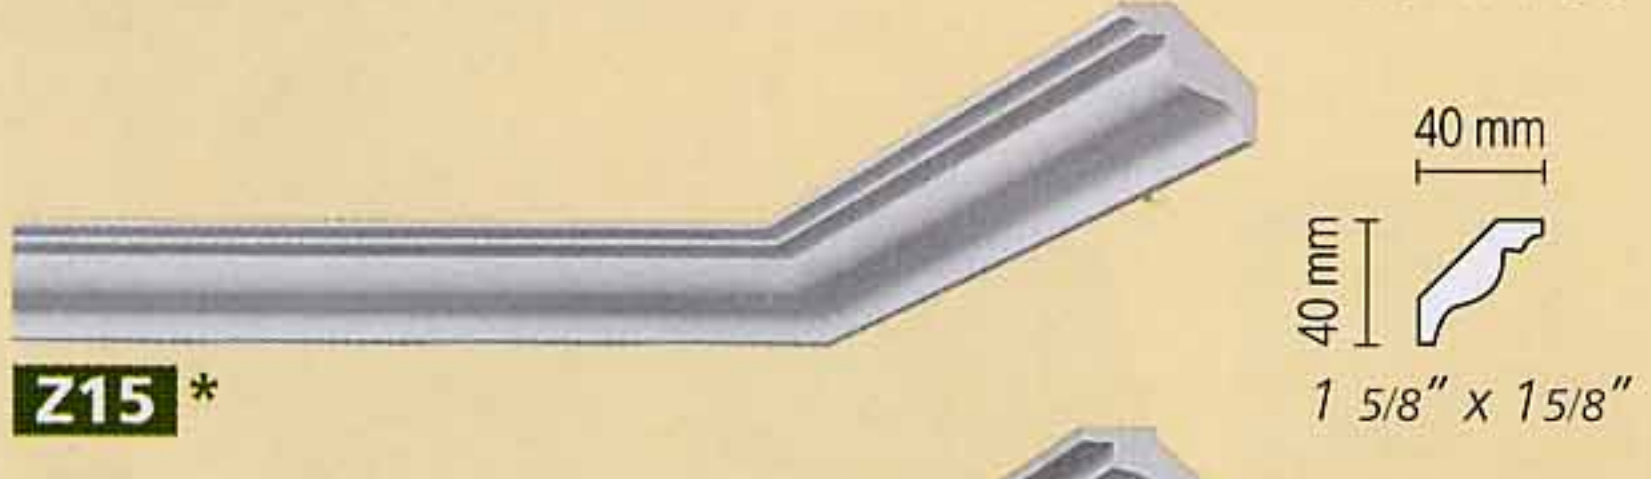

ARSTYL®

PRESTIGE & QUALITY

Z15 *

* No drilled holes for dowels
No perforaciones para clavijas de conexión
Sem orifícios para as cavilhas de ligação
No preperforazionilie per allineamento.

** Suitable for indirect lighting
Apropriadas para la iluminación indirecta
Próprio para iluminação indirecta
Indicato per illuminazione indiretta

Top to bottom : ARSTYL® Z51, L1