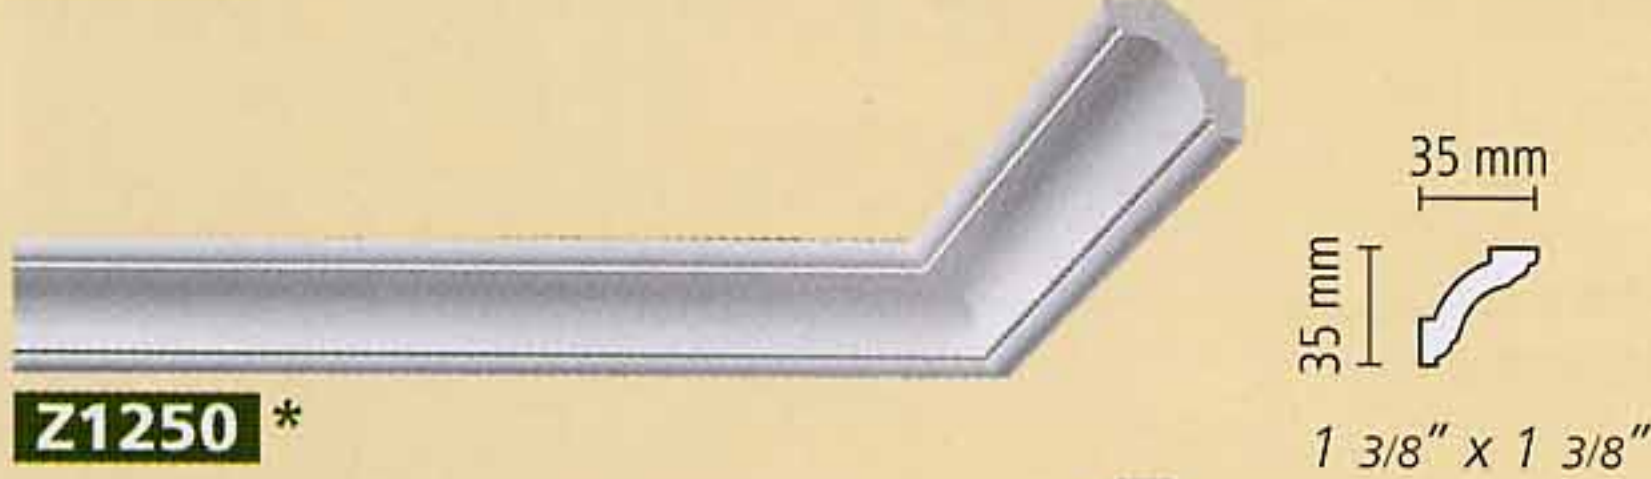

ARSTYL®

PRESTIGE & QUALITY

Z1250 *

* No drilled holes for dowels
No perforaciones para clavijas de conexión
Sem orifícios para as cavilhas de ligação
No preperforazionilie per allineamento.

** Suitable for indirect lighting
Apropriadas para la iluminación indirecta
Próprio para iluminação indirecta
Indicato per illuminazione indiretta

Top to bottom : ARSTYL® Z51, L1