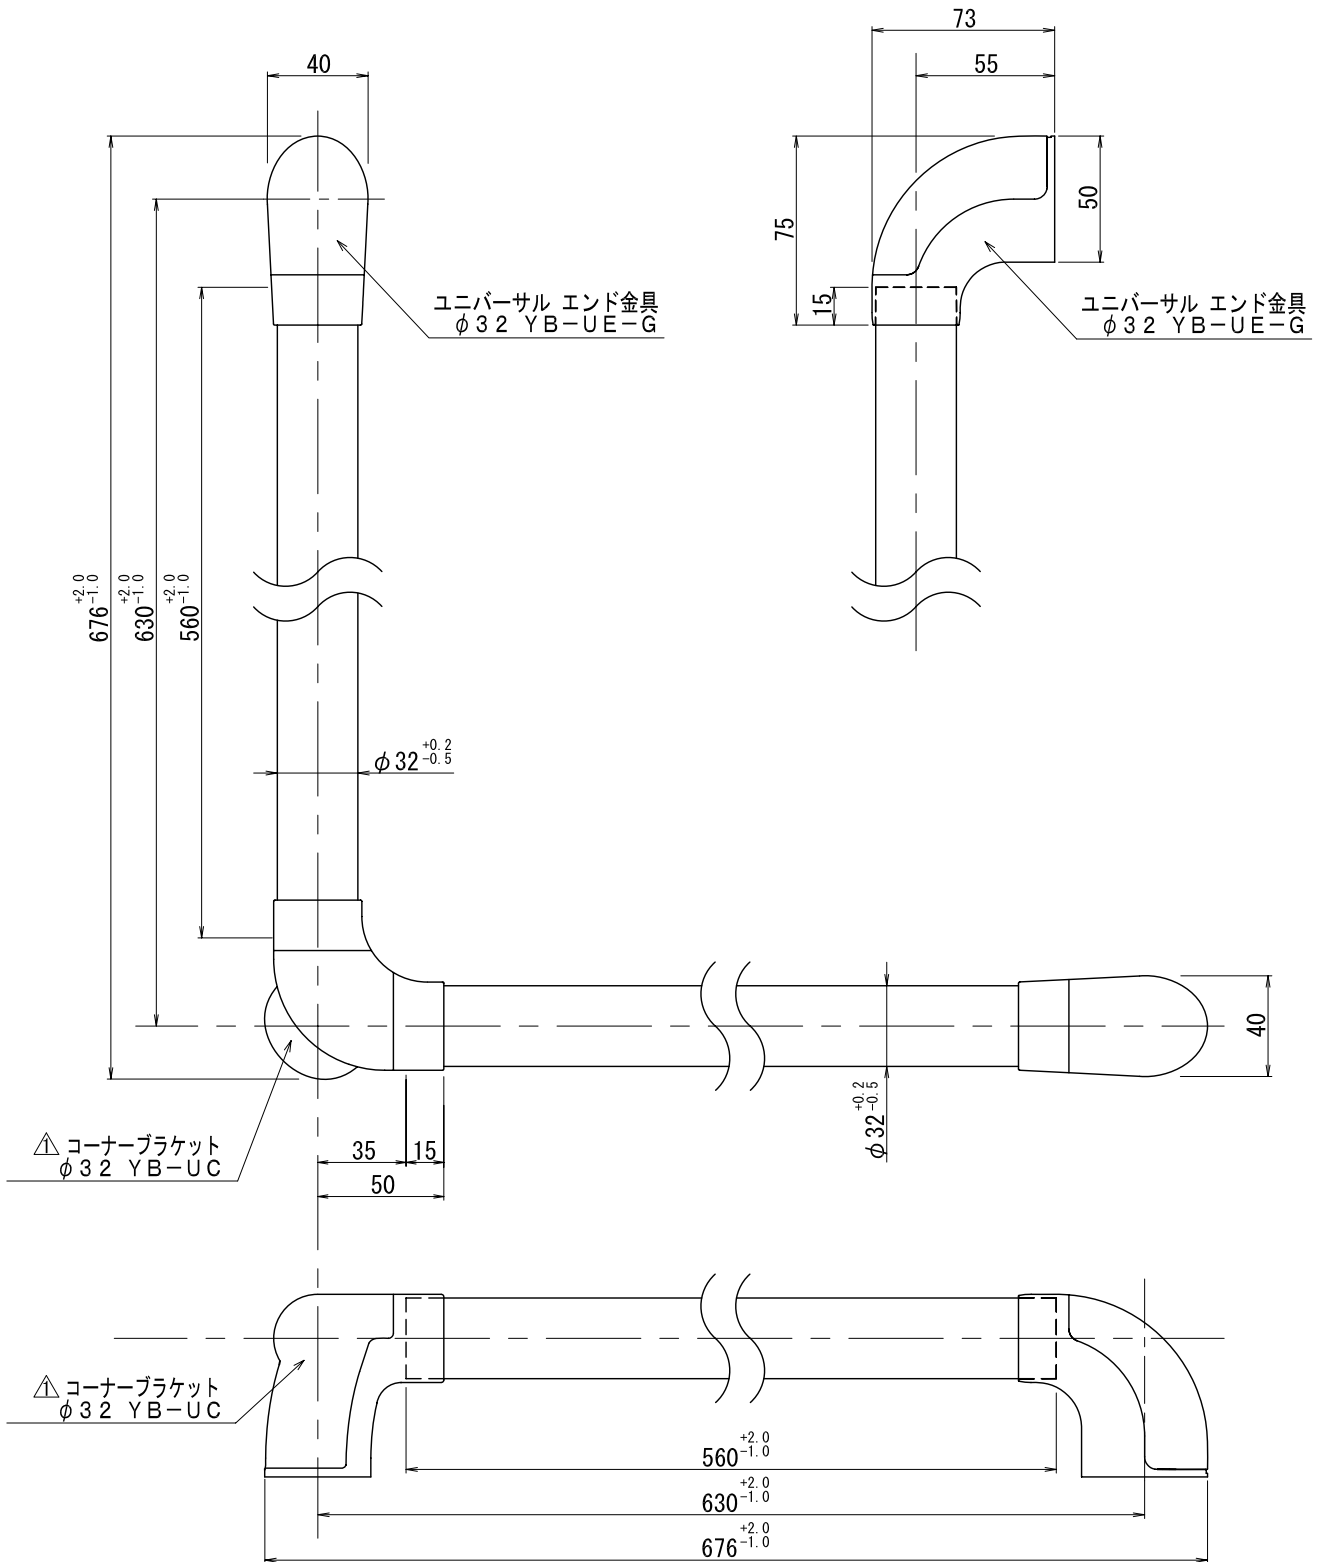

記号	訂正記事	個数	訂正年月日	備考
△	コーナーブラケットを固定式に変更	1	2009年08月25日	

※色は2色 YM32-600LKN (ナチュラル)
 YM32-600LKB (ライトブラウン)

材質： $\phi 32$ 高級天然木ハードメイプル タイプ

品名	$\phi 32$ 高級天然木ハードメイプルタイプ 600L型手すり	縮尺			
	YM32-600LKN YM32-600LKB		1:3	承認	検図
品番				島英	隠塚
備考			作成 年月日	2005年04月30日	